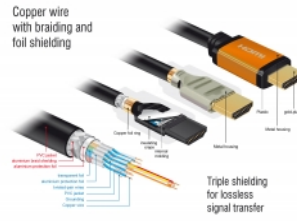

Delock Cablu High Speed HDMI 48 Gbps 8K 60 Hz 3 m

Descriere scurta

Acest cablu High Speed HDMI, de la Delock, poate fi utilizat pentru conectarea dispozitivelor cu interfață HDMI, cum ar fi televizoare, playere Blu-ray, monitoare sau proiectoare. Prin acceptarea unei lățimi de bandă maxime de 48 Gbps, conținutul poate fi afișat în Ultra HD 8K (7680 x 4320 @ 60 Hz) resp. 5K (5120 x 2880 @ 120 Hz) și rezoluție Ultra HD4K (3840 x 2160 @ 240 Hz).

Sunet perfect cu suport eARC

Cablul Delock HDMI acceptă ARC îmbunătățit (eARC). Acest lucru permite ca dispozitivele HDMI, cum ar fi playerele Blu-ray, să fie conectate direct la televizor. Semnalele audio necomprimate sunt apoi transmise direct și fără pierderi la sistemul de sunet conectat prin canalul de retur audio.

- Cablu cu ecranare triplă
- Contacte placate cu aur
- Transfer al semnalelor audio și video
- Rată de transfer a datelor de până la 48 Gbps
- Rezoluție de până la:
7680 x 4320 @ 60 Hz
5120 x 2880 @ 120 Hz
3840 x 2160 @ 240 Hz
(în funcție de sistem și de componentele hardware conectate)
- Suport 3D: până la 3840 x 2160 @ 120 Hz
(în funcție de sistem și de componentele hardware conectate)
- Acceptă raportul de film cinematografic 21:9
- Acceptă 1080p HFR (High Frame Rate) 3D
- Acceptă prelevarea de culori în format 4:4:4, 4:2:2 și 4:2:0
- Acceptă Display Stream Compression 1.2 (DSC)
- Acceptă Dolby® Vision
- Acceptă Dynamic HDR
- Acceptă Game Mode VRR
- Acceptă eARC
- Până la 32 canale audio pentru difuzoare
- Rată de eșantionare audio de până la 1536 kHz
- Acceptă Dolby® TrueHD și DTS-HD Master Audio™
- Acceptă reglarea dinamică a sincronității buzelor la întârzieri audio / video
- Acceptă comenzile de control CEC 2.0
- Culoare: negru / aur
- Lungimea incl. conectori (L): aprox. 3 m

Cerinte de sistem

- O interfață HDMI liberă

Pachetul contine

- Cablu High Speed HDMI

Imagini

General

Specification:	High Speed HDMI with Ethernet Dolby® Vision Dynamic HDR
----------------	---

Interface