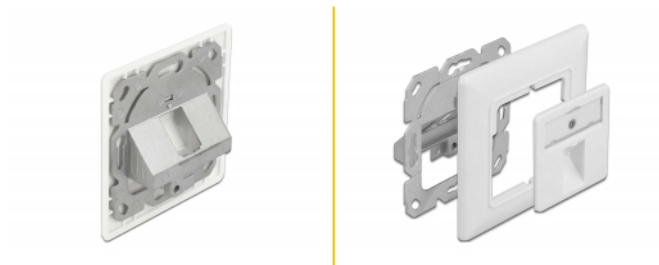

Delock Lezáró fali kimenet 1 csatlakozóval

Leírás

A Delock fali kimenet falba vagy 60 mm-es nyílású dobozba szerelhető. Szabványos méretének köszönhetően 1 Keystone modul egyszerű rögzítésére használható.

Tételszám 86981

EAN: 4043619869817

Származási hely: China

Csomag: Poly bag

Műszaki adatok

- 1 Keystone port, 19,2 x 14,9 mm
- Lezáró modulok 45° szögben állnak
- Porvédők
- Integrált névlemez
- 50 x 50 mm központi lemezhez tervezett
- Foglalat nyílás 60 mm
- Szín: tiszta fehér RAL 9010
- Méretek (HxSzxM): kb. 80 x 80 x 26 mm

A csomag tartalma

- Lezáró fali kimenet

Képek

General

Mounting type:	in-wall
----------------	---------

Physical characteristics

Borítás szín:	fehér
Hosszúság:	80 mm
Width:	80 mm
Height:	25,8 mm