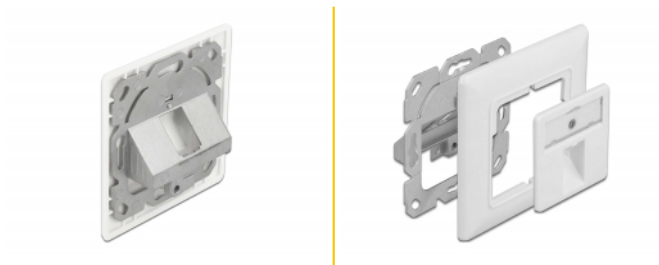

Delock Priză de perete Keystone cu 1 porturi

Descriere scurta

Această priză de perete Delock poate fi instalată în perete sau în spatele unei cutii cu găuri de montare de 60 mm. Grație dimensiunilor standardizate, acesta este adecvat pentru montarea simplă cu fixare a modulelor Keystone cu 1 porturi.

**Nr. 86981**

EAN: 4043619869817

Țara de origine: China

Pachet: Poly bag

Detalii tehnice

- 1 port Keystone, 19,2 x 14,9 mm
- Ungchi de 45° pentru modulele Keystone
- Huse antipraf
- Plăcuță de specificații integrată
- Design potrivit pentru placa centrală 50 x 50 mm
- Găuri montare 60 mm
- Culoare: alb pur RAL 9010
- Dimensiunii (LxlxÎ): aprox. 80 x 80 x 26 mm

Pachetul contine

- Priză de perete Keystone

Imagini

General

Mounting type:	in-wall
----------------	---------

Physical characteristics

Carcasa uitoare:	alb
Lungime:	80 mm
Width:	80 mm
Height:	25,8 mm