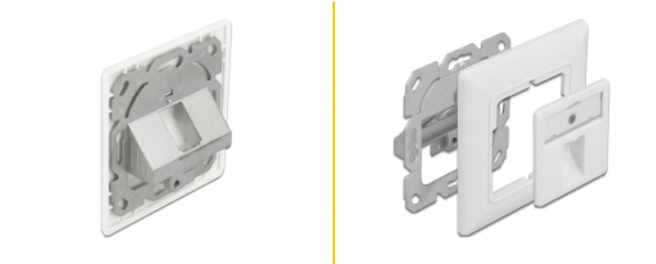

Delock Keystone Τοίχος Οπής με 1 θύρες

Περιγραφή

Αυτό το τοίχος οπής της Delock μπορεί να εγκατασταθεί μεσότοιχα ή στο πίσω μέρος κουτιού με οπές ανάρτησης των 60 χιλ. Με τις τυποποιημένες διαστάσεις, είναι κατάλληλος για εύκολη συμπληρωματική στερέωση 1 μονάδων Keystone.

Αρ. προϊόντος 86981

EAN: 4043619869817

Χώρα προέλευσης: China

Συσκευασία: Poly bag

Προδιαγραφές

- 1 θύρα Keystone 19,2 x 14,9 mm
- Keystone μονάδες με γωνία 45°
- Προστατευτικά σκόνης
- Ενσωματωμένη πινακίδα
- Κεντρικός πίνακας κατάλληλη για σχεδίαση 50 x 50 χιλ.
- Οπές ανάρτησης των 60 χιλ.
- Χρώμα: καθαρό άσπρο RAL 9010
- Διαστάσεις (ΜxΠxΥ): περ. 80 x 80 x 26 mm

Περιεχόμενα συσκευασίας

- Keystone τοίχος οπής

Εικόνες

General

Mounting type:	in-wall
----------------	---------

Physical characteristics

Περίβλημα Χρώμα:	λευκό
Μήκος:	80 mm
Width:	80 mm
Height:	25,8 mm