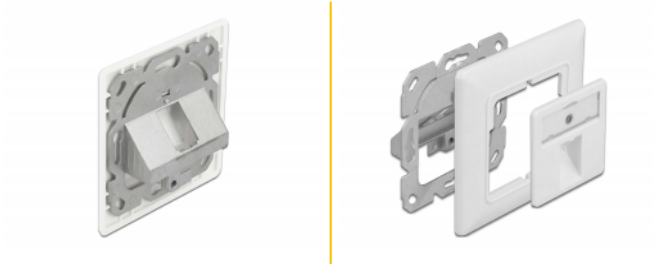

Delock Prise murale Keystone à 1 ports

Description

Cette prise murale de Delock peut être installée dans un boîtier encastré ou en surface avec des orifices de montage de 60 mm. Avec ses dimensions normalisées, il convient au montage facile par encliquetage de 1 modules Keystone.

N° produit 86981

EAN: 4043619869817

Pays d'origine: China

Emballage: Poly bag

Détails techniques

- 1 port Keystone 19,2 x 14,9 mm
- Modules Keystone à 45°
- Couvercles à poussière
- Plaque signalétique intégrée
- Plaque centrale de 50 x 50 mm appropriée à la conception
- Orifices de montage de 60 mm
- Couleur : blanc pur RAL 9010
- Dimensions (LxlxH) : env. 80 x 80 x 26 mm

Contenu de l'emballage

- Prise murale Keystone

Image

General

Mounting type:	in-wall
----------------	---------

Physical characteristics

Boitier couleur:	blanc
Longueur:	80 mm
Width:	80 mm
Height:	25,8 mm