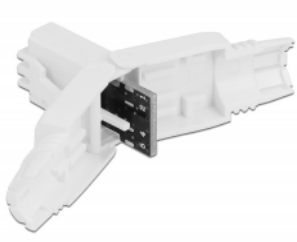

Delock RJ45 hane Cat.6 UTP krävs inga verktyg

Beskrivning

Detta RJ45-kontaktdon av Delock kan användas för att koppla samman nätverkskablar. Installationen av kontaktdonet på olika typer av kablar kräver inga verktyg och sparar tid.

Artikelnummer 86977

EAN: 4043619869770

Ursprungsland: China

Paket: Zippåse

Specifikationer

- Anslutning:
1 x RJ45 hane
- Kabeldragning 180°
- Oskärmad (UTP)
- Cat.6 specifikation
- TIA-568A/B pinout
- För fast eller tvinnad tråd upp till 0,644 mm (22 - 24 AWG)
- Kabelldiameter 6,0 - 8,5 mm
- Mått (LxBxH): ca 47,4 x 17,5 x 14,4 mm

Paketets innehåll

- RJ45-kontakt

Bilder

General

Suitable for conductor gauge:	22 - 24 AWG
-------------------------------	-------------

Interface

Extern:	1 x RJ45 hane
---------	---------------

Intern:	1 x LSA-block
---------	---------------