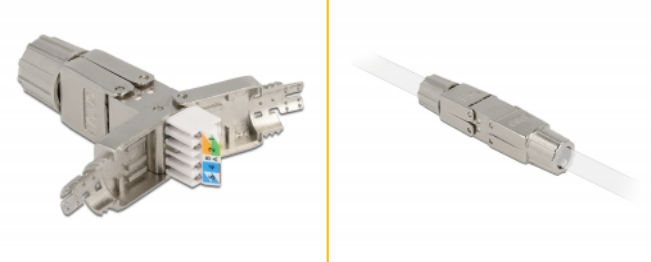

Delock Kopplare för nätverkskabel Cat.6A STP verktygsfri

Beskrivning

Med hjälp av detta skarvdon av Delock kan två nätverkskablar utan kontakter kopplas samman för att förlängas eller repareras.

Artikelnummer 86976

EAN: 4043619869763

Ursprungsland: China

Paket: Zippåse

Specifikationer

- Anslutning:
2 x LSA-block
- Kabeldragning 180°
- Skärmad (STP)
- Cat.6A specifikation
- TIA-568A/B pinout
- För fast eller tvinnad tråd upp till 0,644 mm (22 - 24 AWG)
- Kabeldiameter 6,0 - 8,5 mm
- Mått (LxBxH): ca 72,8 x 14,5 x 14,5 mm

Paketets innehåll

- Kopplare

Bilder

General

Suitable for conductor gauge:	22 - 24 AWG
-------------------------------	-------------

Interface

kontakt:	2 x LSA-block
----------	---------------

Technical characteristics

Category:	Cat.6A
-----------	--------

Physical characteristics

Längd:	59.8 mm
--------	---------

Width:	12,8 mm
--------	---------

Height:	10,6 mm
---------	---------