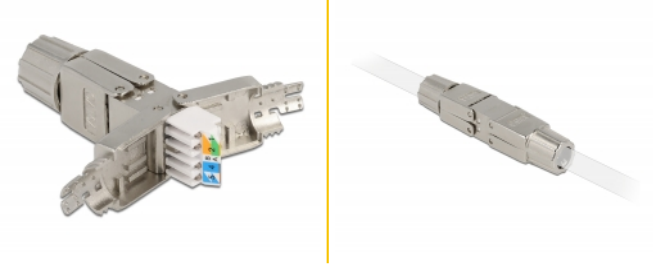

Delock Cuplaj pentru cablul de rețea Cat.6A STP, fără unelte

Descriere scurta

Cu ajutorul acestui cuplaj de la Delock, două cabluri de rețea fără conectori pot fi conectate pentru a le extinde sau a le repara.

Nr. 86976

EAN: 4043619869763

Țara de origine: China

Pachet: Pungă din plastic
cu închidere tip fermoar

Detalii tehnice

- Conectori:
2 x bloc LSA
- Traseu de direcționare a cablului la 180°
- Ecranat (STP)
- Specificație Cat.6A
- Schemă de conectare TIA-568A/B
- Pentru fire continue sau torsadate de până la 0,644 mm (22 - 24 AWG)
- Pentru cablu cu diametru de la 6,0 la 8,5 mm
- Dimensiunii (LxlxÎ): aprox. 72,8 x 14,5 x 14,5 mm

Pachetul contine

- Element de cuplare

Imagini

General

Suitable for conductor gauge:	22 - 24 AWG
-------------------------------	-------------

Interface

connector:	2 x bloc LSA
------------	--------------

Technical characteristics

Category:	Cat.6A
-----------	--------

Physical characteristics

Lungime:	59.8 mm
----------	---------

Width:	12,8 mm
--------	---------

Height:	10,6 mm
---------	---------