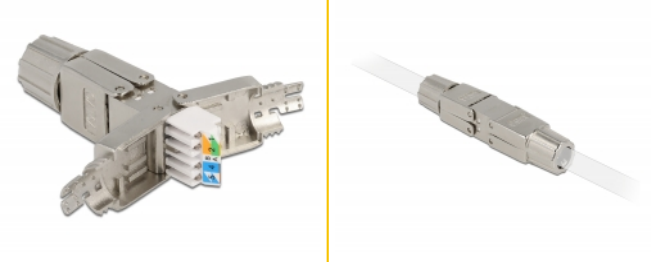

Delock Ζεύκτης για καλώδιο δικτύου Cat.6A STP χωρίς παρελκόμενα

Περιγραφή

Με αυτόν τον ζεύκτη της Delock, μπορούν να συνδεθούν καλώδια δικτύου χωρίς συνδέσμους ώστε να διευρυνθούν ή να επιδιορθωθούν.

Αρ. προϊόντος 86976

EAN: 4043619869763

Χώρα προέλευσης: China

Συσκευασία: Τσαντάκι με φερμουάρ

Προδιαγραφές

- Συνδετήρας:
2 x Μπλοκ LSA
- Καλώδιο δρομολόγησης 180°
- Θωρακισμένο (STP)
- Προδιαγραφές Cat.6A
- Διάταξη ακροδεκτών TIA-568A/B
- Για καλώδια με συμπαγή ή μονόκλωνο αγωγό μήκους έως 0,644 mm (22 - 24 AWG)
- Για διάμετρο καλωδίου από 6,0 - 8,5 χιλ.
- Διαστάσεις (ΜxΠxΥ): περ. 72,8 x 14,5 x 14,5 mm

Περιεχόμενα συσκευασίας

- Συζεύκτης

Εικόνες

General

Suitable for conductor gauge: 22 - 24 AWG

Interface

σύνδεσμος : 2 x Μπλοκ LSA

Technical characteristics

Category: Cat.6A

Physical characteristics

Μήκος: 59.8 mm

Width: 12,8 mm

Height: 10,6 mm