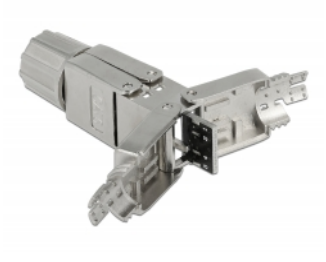

Delock Cuplaj pentru cablul de rețea Cat.6 STP, fără unelte

Descriere scurta

Cu ajutorul acestui cuplaj de la Delock, două cabluri de rețea fără conectori pot fi conectate pentru a le extinde sau a le repara.

Nr. 86975

EAN: 4043619869756

Țara de origine: China

Pachet: Pungă din plastic
cu închidere tip fermoar

Detalii tehnice

- Conectori:
2 x bloc LSA
- Traseu de direcționare a cablului la 180°
- Ecranat (STP)
- Specificație Cat.6
- Schemă de conectare TIA-568A/B
- Pentru fire continue sau torsadate de până la 0,644 mm (22 - 24 AWG)
- Pentru cablu cu diametru de la 6,0 la 8,5 mm
- Dimensiunii (LxlxÎ): aprox. 72,8 x 14,5 x 14,5 mm

Pachetul contine

- Element de cuplare

Imagini

General

Suitable for conductor gauge:	22 - 24 AWG
-------------------------------	-------------

Interface

connector:	2 x bloc LSA
------------	--------------

Technical characteristics

Category:	Cat.6
-----------	-------

Physical characteristics

Lungime:	59.8 mm
----------	---------

Width:	12,8 mm
--------	---------

Height:	10,6 mm
---------	---------