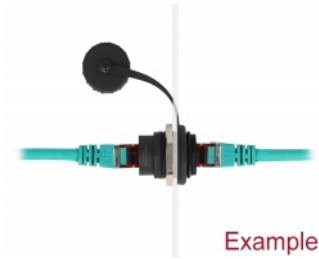

Delock RJ45 Cat.6A beépített csatlakozó porvédelmet biztosító fedéllel

Leírás

Ez a Delock RJ45 beépített csatlakozó használható kapcsolószekrényben vagy elosztó házban, hogy két RJ45 plugot kössön össze.

Porvédelmet biztosító fedél

A porvédelmet biztosító fedél megóvjja az anya portot a kosztól vagy a sérüléstől használaton kívül. A beépített csatlakozó így hosszan használható, különösen egy poros környezetben és az ipari szektorban.

Tételszám 86968

EAN: 4043619869688

Származási hely: China

Csomag: Zárható
műanyag tasak

Műszaki adatok

- Csatlakozó:
 - 1 x RJ45 hüvely
 - 1 x RJ45 hüvely
- Beépített nyílás átmérője: 23,5 mm
- Cat.6A specifikáció
- Porvédelmet biztosító fedéllel
- Burkolat anyaga: fém / műanyag
- Szín: fekete
- Méretek (H x M): kb. 28,3 x 23,5 mm

A csomag tartalma

- Beépített csatlakozó

Képek

General

Műszaki adatok:	Cat. 6A
-----------------	---------

Interface

Csatlakozó 1:	1 x RJ45 hüvely
Csatlakozó 2:	1 x RJ45 hüvely

Physical characteristics