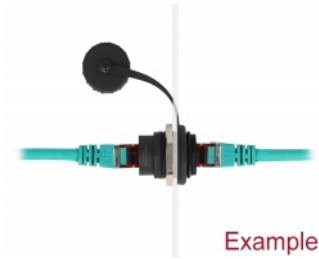

Delock RJ45 Cat.6A conector încorporat cu capac de protecție împotriva prafului

Descriere scurta

Acest conector RJ45 încorporat de la Delock poate fi utilizat într-un dulap comutator sau cutie de distribuție pentru a conecta două prize RJ45 împreună.

Capac de protecție împotriva prafului

Capacul de protecție împotriva prafului protejează portul mamă de murdărie sau deteriorare atunci când nu este utilizat. Astfel, priza încorporată rămâne gata de utilizare pe termen lung, în special în medii cu praf și în sectorul industrial.

Nr. 86968

EAN: 4043619869688

Țara de origine: China

Pachet: Pungă din plastic
cu închidere tip fermoar

Detalii tehnice

- Conectori:
 - 1 x RJ45 mamă
 - 1 x RJ45 mamă
- Orificiu încorporat Ø: 23,5 mm
- Specificație Cat.6A
- Cu capac de protecție împotriva prafului
- Material carcasă: metal / plastic
- Culoare: negru
- Dimensiuni (LxD): aprox. 28,3 x 23,5 mm

Pachetul contine

- Conector încorporat

Imagini

General

Specification:	Cat. 6A
----------------	---------

Interface

Conector 1:	1 x RJ45 mamă
Conector 2:	1 x RJ45 mamă

Physical characteristics