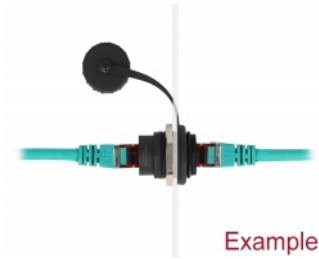

Delock RJ45 Cat.6A ενσωματωμένος σύνδεσμος με προστατευτικό καπάκι σκόνης

Περιγραφή

Αυτός ο ενσωματωμένος σύνδεσμος RJ45 της Delock μπορεί να χρησιμοποιηθεί σε ένα περίβλημα διακόπτη ή ένα κυτίο διανομής για να συνδέσει δύο υποδοχές RJ45 μαζί.

Αρ. προϊόντος 86968

EAN: 4043619869688

Χώρα προέλευσης: China

Συσκευασία: Τσαντάκι με φερμουάρ

Προδιαγραφές

- Συνδετήρας:
 - 1 x θηλυκός RJ45
 - 1 x θηλυκός RJ45
- Ενσωματωμένη οπή Ø: 23,5 χιλ.
- Προδιαγραφές Cat.6A
- Με προστατευτικό καπάκι σκόνης
- Υλικό περιβλήματος: μέταλλο / πλαστικό
- Χρώμα: μαύρο
- Διαστάσεις (ΜxΒ): περίπου 28,3 x 23,5 mm

Περιεχόμενα συσκευασίας

- Ενσωματωμένος σύνδεσμος

Εικόνες

General

Προδιαγραφές:	Cat. 6A
---------------	---------

Interface

Συνδετήρας 1:	1 x θηλυκός RJ45
Συνδετήρας 2:	1 x θηλυκός RJ45

Physical characteristics

Υλικό περιβλήματος:	πλαστική
Diameter:	23,5 mm
Μήκος:	28,3 mm
Χρώμα:	μαύρο