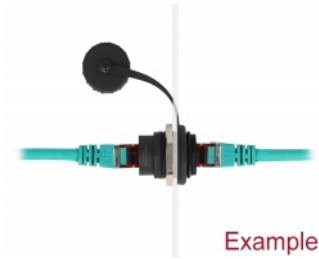

Delock RJ45 Cat.6 beépített csatlakozó porvédelmet biztosító fedéllel

Leírás

Ez a Delock RJ45 beépített csatlakozó használható kapcsolószekrényben vagy elosztó házban, hogy két RJ45 plugot kössön össze.

Porvédelmet biztosító fedél

A porvédelmet biztosító fedél megóvja az anya portot a kosztól vagy a sérüléstől használaton kívül. A beépített csatlakozó így hosszan használható, különösen egy poros környezetben és az ipari szektorban.

Tételszám 86967

EAN: 4043619869671

Származási hely: China

Csomag: Zárható
műanyag tasak

Műszaki adatok

- Csatlakozó:
 - 1 x RJ45 hüvely
 - 1 x RJ45 hüvely
- Beépített nyílás átmérője: 23,5 mm
- Cat.6 specifikáció
- Porvédelmet biztosító fedéllel
- Burkolat anyaga: fém / műanyag
- Szín: fekete
- Méretek (H x M): kb. 28,3 x 23,5 mm

A csomag tartalma

- Beépített csatlakozó

Képek

General

Műszaki adatok:	Cat. 6
-----------------	--------

Interface

Csatlakozó 1:	1 x RJ45 hüvely
Csatlakozó 2:	1 x RJ45 hüvely

Physical characteristics