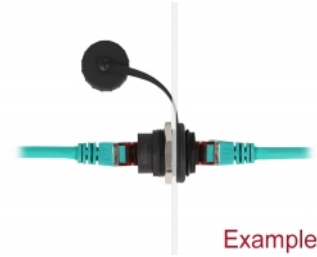

Delock RJ45 Cat.6 conector încorporat cu capac de protecție împotriva prafului

Descriere scurta

Acest conector RJ45 încorporat de la Delock poate fi utilizat într-un dulap comutator sau cutie de distribuție pentru a conecta două prize RJ45 împreună.

Capac de protecție împotriva prafului

Capacul de protecție împotriva prafului protejează portul mamă de murdărie sau deteriorare atunci când nu este utilizat. Astfel, priza încorporată rămâne gata de utilizare pe termen lung, în special în medii cu praf și în sectorul industrial.

Nr. 86967

EAN: 4043619869671

Țara de origine: China

Pachet: Pungă din plastic
cu închidere tip fermoar

Detalii tehnice

- Conectori:
 - 1 x RJ45 mamă
 - 1 x RJ45 mamă
- Orificiu încorporat Ø: 23,5 mm
- Specificație Cat.6
- Cu capac de protecție împotriva prafului
- Material carcasă: metal / plastic
- Culoare: negru
- Dimensiuni (LxD): aprox. 28,3 x 23,5 mm

Pachetul contine

- Conector încorporat

Imagini

General

Specification:	Cat. 6
----------------	--------

Interface

Conector 1:	1 x RJ45 mamă
Conector 2:	1 x RJ45 mamă

Physical characteristics