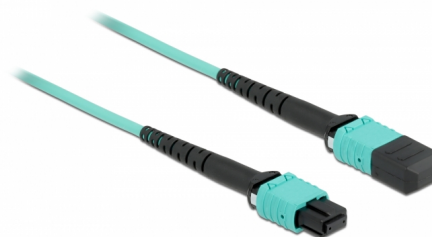

# Delock Cablu de fibră optică MPO mamă la MPO mamă 12 fibre, polaritate B, OM4 multi-mode, 50/125 μm, 2 m

## Descriere scurta

Acest cablu trunk MPO la MPO de la Delock are un conector MPO/PC mamă pe ambele părți. Acest lucru permite transmiterea semnalului de fibră optică către diferite dispozitive de rețea, cum ar fi comutatoarele.

## Detalii tehnice

- Conectori:
  - 1 x MPO mamă >
  - 1 x MPO mamă
- Cablu Multimode OM4
- Polaritate B
- Fibră: 50/125 μm
- Pierdere introducere < 0,5 dB
- Pierdere de retur > 20 dB
- Diametru cablu: ca. 3 mm
- LSZH (fără halogen)
- Culoare: aqua
- Lungimea incl. conectori: aprox. 2 m

## Physical characteristics

Material:	LSZH (fără halogen)
Lungime:	2 m
Colour:	aqua
Diametru cablu:	3 mm