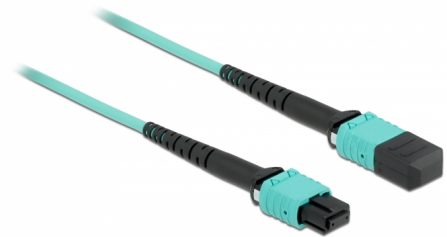

Delock Καλώδιο Οπτικής Ίνας MPO θηλυκό προς MPO θηλυκό 12 ίνες, πολικότητα B, πολυλειτουργικό OM4, 50/125 μm, 2 μ.

Περιγραφή

Αυτό το καλώδιο MPO προς MPO trunk της Delock διαθέτει έναν θηλυκό σύνδεσμο MPO/PC και στις δύο πλευρές. Αυτό επιτρέπει στο σήμα οπτικής ίνας να μεταδοθεί σε διαφορετικές συσκευές δικτύου όπως στους διακόπτες.

2 m

Αρ. προϊόντος 86957

EAN: 4043619869572

Χώρα προέλευσης: China

Συσκευασία: Τσαντάκι με φερμουάρ

Προδιαγραφές

- Συνδετήρας:
 - 1 x θηλυκός MPO >
 - 1 x θηλυκός MPO
- Πολυτροπικό καλώδιο OM4
- Πολικότητα B
- Ίνα: 50/125 μm
- Απώλεια παρεμβολής < 0,5 dB
- Απώλεια επιστροφής > 20 dB
- Διάμετρος καλωδίου: περίπου 3 mm
- LSZH (δεν περιέχει αλογόνο)
- Χρώμα: άκουα
- Μήκος συμπεριλ. συνδέσμου: περ. 2 m

Περιεχόμενα συσκευασίας

- Καλώδιο οπτικών ινών

Εικόνες

Interface

Συνδετήρας 1:	1 x θηλυκός MPO
Συνδετήρας 2:	1 x θηλυκός MPO

Physical characteristics

Υλικό:	LSZH (δεν περιέχει αλογόνο)
Μήκος:	2 m
Χρώμα:	aqua
Διάμετρος καλωδίου:	3 mm