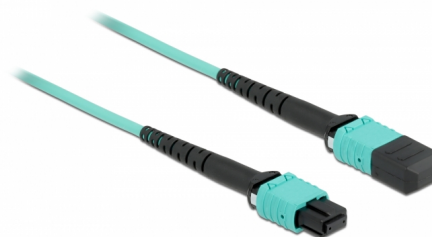

# Delock Cablu de fibră optică MPO mamă la MPO mamă 12 fibre, polaritate A, OM4 multi-mode, 50/125 $\mu\text{m}$ , 2 m

## Descriere scurta

Acest cablu trunk MPO la MPO de la Delock are un conector MPO/PC mamă pe ambele părți. Acest lucru permite transmiterea semnalului de fibră optică către diferite dispozitive de rețea, cum ar fi comutatoarele.

## Detalii tehnice

- Conectori:
  - 1 x MPO mamă >
  - 1 x MPO mamă
- Cablu Multimode OM4
- Polaritate A
- Fibră: 50/125  $\mu\text{m}$
- Pierdere introducere < 0,5 dB
- Pierdere de retur > 20 dB
- Diametru cablu: ca. 3 mm
- LSZH (fără halogen)
- Culoare: aqua
- Lungimea incl. conectori: aprox. 2 m

## Physical characteristics

Material:	LSZH (fără halogen)
Lungime:	2 m
Colour:	aqua
Diametru cablu:	3 mm