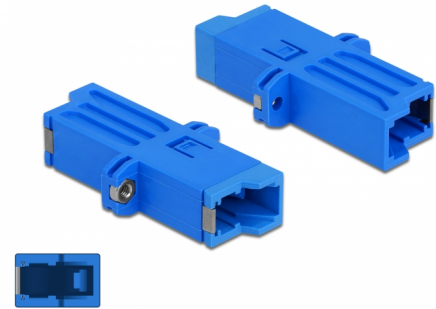

Delock Zöld E2000 Simplex anya - Simplex anya száloptikai csatoló egyszeri kék

Leírás

Ezzel a Delock E2000 Simplex csatlakozóval az optikai szálak apa csatlakozók könnyen összekapcsolhatók egymással. A csatoló lehetővé teszi a közvetlen kapcsolatot a száloptikai kábelhez és alkalmas száloptikai csatlakozó dobozba vagy kabinetbe történő egyszerű beszerelésre.

Porborítástól óv

A kapcsoló felszerelt egy megfelelő fedővel, amely az borítást védi a portól és tisztán tartja.

Tételszám 86945

EAN: 4043619869459

Származási hely: China

Csomag: Zárható műanyag tasak

Műszaki adatok

- Csatlakozó:
 - 1 x E2000 Simplex hüvely >
 - 1 x E2000 Simplex hüvely
- Több egyszeres képes szálhoz
- Kerámia borítás
- Por elleni védelem
- Beszerelés csavarokkal
- Készült: műanyagból
- Szín: kék
- Méretek (HxSzxM): kb. 41,9 x 22,0 x 8,9 mm

Készült:	Műanyag
Hosszúság:	41,9 mm
Width:	22,0 mm
Height:	8,9 mm
Szín:	kék