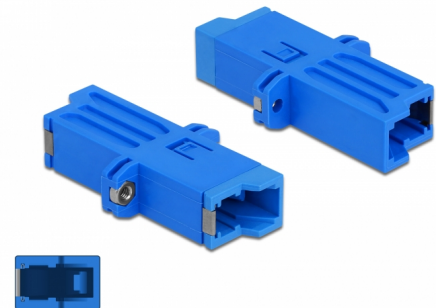

Delock Fiberoptisk koppling E2000-simplexhona till simplexhona singelläge blå

Beskrivning

Med E2000 Simplex-kopplingen från Delock kan optiska fiberanslutningar enkelt anslutas till varandra. Kopplingen gör det möjligt att skapa en direktanslutning till den optiska fiberkabeln och passar för enkel montering optiska fiberanslutningslådor.

Skydd från dammskydd

Kopplingen är utrustad med ett lämpligt lock för att skydda bussningen från damm och hålla den ren.

Artikelnummer 86945

EAN: 4043619869459

Ursprungsland: China

Paket: Zippåse

Specifikationer

- Anslutning:
  - 1 x E2000 Simplex hona >
  - 1 x E2000 Simplex hona
- För singlemodfiber
- Keramisk hylsa
- Med dammskydd
- Montering via skruvar
- Material: plast
- Färg: blå
- Mått (LxBxH): ca 41,9 x 22,0 x 8,9 mm

Systemkrav

- En ledig E2000 Simplex-port hane

Paketets innehåll