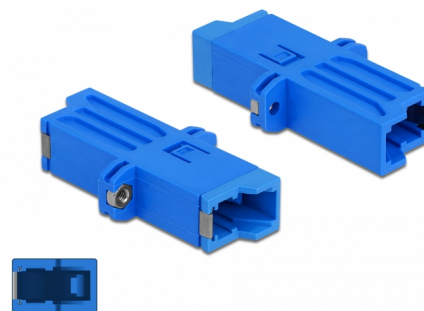

Delock Cuplaj cu fibră optică E2000 Simplex mamă la Simplex mamă, mod unic, albastru

Descriere scurta

Cu acest cuplaj E2000 Simplex de la Delock, conectorii din fibre optice tată se pot conecta cu ușurință între ei. Cuplajul permite o conectare directă la cablul cu fibră optică și este potrivit pentru montarea simplă în cutii sau dulapuri de conectare cu fibră optică.

Protecție împotriva prafului datorită capacului

Ambreiajul este echipat cu un capac potrivit pentru a proteja manșonul de praf și pentru a-l păstra curat.

Nr. 86945

EAN: 4043619869459

Țara de origine: China

Pachet: Pungă din plastic
cu închidere tip fermoar

Detalii tehnice

- Conectori:
  - 1 x mamă E2000 Simplex >
  - 1 x mamă E2000 Simplex
- Pentru fibră multi-mod
- Manșon din ceramică
- Cu capac de protecție împotriva prafului
- Montare cu șuruburi
- Material: plastic
- Culoare: albastru
- Dimensiunii (LxIxÎ): aprox. 41,9 x 22,0 x 8,9 mm

Cerinte de sistem

- Un port tată E2000 Simplex liber