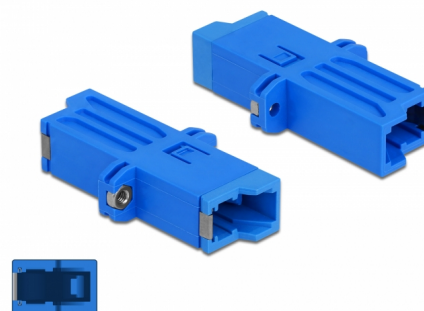

Delock Złącze światłowodowe do E2000 Simplex, żeńskie do żeńskiego jedno modowego SC Simplex, niebieski

Opis

Sprzęg E2000 Simplex Delock pozwala na łączenie dwu optycznych złączy męskich. Sprzęg pozwala na bezpośrednie połączenie do światłowodu i nadaje się do montowania na optycznych skrzynkach krosowniczych.

Ochrona przed pyłem

Sprzęg ma zatyczkę chroniącą tuleję przed pyłem.

Numer artykułu 86945

EAN: 4043619869459

Kraj pochodzenia: China

Opakowanie: Torba na zamek błyskawiczny

Szczegóły techniczne

- Złącze:
  - 1 x E2000 Simplex żeński >
  - 1 x E2000 Simplex żeński
- Dla światłowodów Jednomodowych
- Tuleja ceramiczna
- Z osłoną przeciwkurzową
- Mocowanie na śrubki
- Materiał: tworzywo sztuczne
- Kolor: niebieski
- Wymiary (DxSxW): ok. 41,9 x 22,0 x 8,9 mm

Wymagania systemowe

- Wolne gniazdo męskie E2000 Simplex