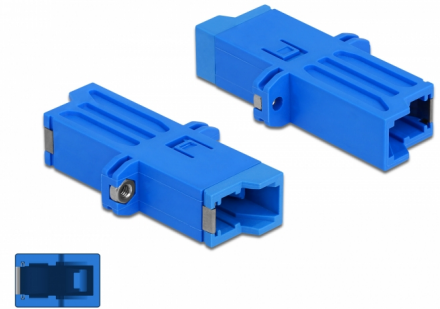

Delock Spojnica s optičkim vlaknima E2000 Simplex ženska na Simplex ženska jednostruka, plava

Opis

Ovom E2000 Simplex spojnicom tvrtke Delock optički muški spojnici mogu se lako spojiti međusobno. Spojnica omogućava izravno spajanje na optički kabel te je prikladna za jednostavnu montažu u priključnim kutijama ili kućištima s optičkim vlaknima.

Zaštita poklopcem protiv prašine

Spojnica je opremljena odgovarajućom kapicom za zaštitu rukavca od prašine i prljavštine.

Predmet br. 86945

EAN: 4043619869459

Zemlja podrijetla: China

Pakiranje: Plastična vrećica sa zip zatvaračem

Tehnički podaci

- Priključak:
 - 1 x E2000 Simplex ženski >
 - 1 x E2000 Simplex ženski
- Jednomodni kabel
- Keramički rukavac
- S poklopcem za prašinu
- Montaža vijcima
- Materijal: plastika
- Boja: plava
- Mjere (DxŠxV): oko 41,9 x 22,0 x 8,9 mm

Preduvjeti sustava

- Slobodan E2000 Simplex muški priključak

Sadržaj pakiranja

- Spojnica s optičkim vlaknima

Slike

Interface

Priključak 1:	1 x E2000 Simplex ženski
Priključak 2:	1 x E2000 Simplex ženski

Physical characteristics