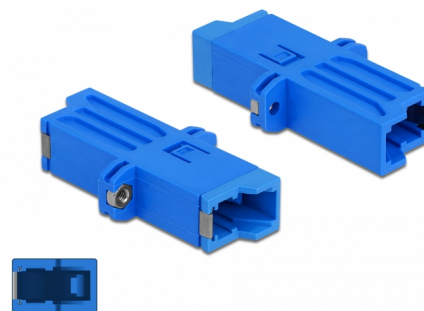

Delock Accoppiatore per fibra ottica E2000 Simplex femmina per Simplex femmina Monomodale blu

Descrizione

Con questo accoppiamento E2000 Simplex Delock, due connettori maschio in fibra ottica possono essere facilmente collegati tra loro. L'accoppiatore consente una connessione diretta al cavo in fibra ottica ed è adatto a un semplice montaggio in scatole o armadi di connessione in fibra ottica.

Protezione con copertura antipolvere

L'accoppiamento è dotato di un apposito cappuccio per proteggere il manicotto dalla polvere e mantenerlo pulito.

Articolo n. 86945

EAN: 4043619869459

Paese di origine: China

Pacchetto: Sacchetto in plastica con cerniera

Dettagli tecnici

- Connettori:
 - 1 x E2000 Simplex femmina >
 - 1 x E2000 Simplex femmina
- Per fibra singlemode
- Manicotto in ceramica
- Con coperchio antipolvere
- Montaggio tramite viti
- Materiale: plastica
- Colore: blu
- Dimensioni (LxPxA): ca. 41,9 x 22,0 x 8,9 mm

Physical characteristics

Material:	Plastica
Lunghezza:	41,9 mm
Width:	22,0 mm
Height:	8,9 mm
Colour:	blu