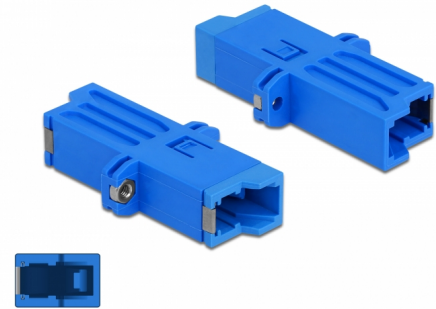

Delock Ζεύκτης Οπτικών Ινών E2000 Απλός Θηλυκός προς Απλό Θηλυκό Μονότροπο μπλε

Περιγραφή

Με αυτό τον ζεύκτη E2000 Simplex της Delock, οι αρσενικοί σύνδεσμοι οπτικών ινών μπορούν εύκολα να συνδεθούν ο ένας στον άλλο. Ο ζεύκτης επιτρέπει μια άμεση σύνδεση στο καλώδιο οπτικών ινών και είναι κατάλληλος για απλή τοποθέτηση σε κυτία ή καμπίνες οπτικών ινών.

Προστασία με κάλυμμα κατά της σκόνης

Η σύζευξη είναι εξοπλισμένη με το κατάλληλο κάλυμμα για να προστατεύει το σύνδεσμο από τη σκόνη και να το διατηρεί καθαρό.

Αρ. προϊόντος 86945

EAN: 4043619869459

Χώρα προέλευσης: China

Συσκευασία: Τσαντάκι με φερμουάρ

Προδιαγραφές

- Συνδετήρας:
 - 1 x E2000 Simplex θηλυκό >
 - 1 x E2000 Simplex θηλυκό
- Μονότροπο καλώδιο
- Κεραμικός σύνδεσμος
- Με κάλυμμα για τη σκόνη
- Τοποθέτηση με βίδες
- Υλικό: πλαστικό
- Χρώμα: μπλε
- Διαστάσεις (ΜxΠxΥ): περ. 41,9 x 22,0 x 8,9 mm

Physical characteristics

Υλικό:	πλαστική
Μήκος:	41,9 mm
Width:	22,0 mm
Height:	8,9 mm
Χρώμα:	μπλε