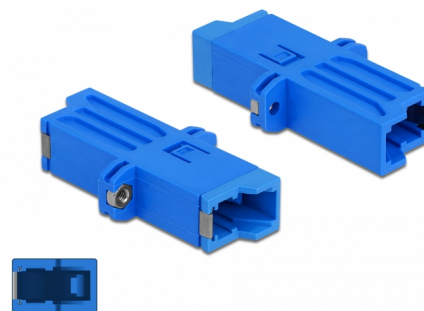

Delock Raccord de fibre optique E2000 Simplex femelle à Simplex femelle, mode simple, bleu

Description

Avec ce couplage E2000 Simplex de Delock, les connecteurs mâles de fibre optique peuvent être facilement branchés l'un à l'autre. Le raccord permet la connexion directe au câble de fibre optique et il est approprié pour le montage simple dans des boîtiers ou armoires de connexion de fibre optique.

Protection avec un capot contre la poussière

Le coupleur est muni d'un capot adapté pour protéger le manchon contre la poussière et le garder propre.

N° produit 86945

EAN: 4043619869459

Pays d'origine: China

Emballage: Sac polyvalent à fermeture éclair

Détails techniques

- Connecteurs :
 - 1 x E2000 Simplex femelle >
 - 1 x E2000 Simplex femelle
- Pour fibre mode unique
- Manchon en céramique
- Avec couvercle anti-poussière
- Montage par vis
- Matériaux : plastique
- Couleur : bleu
- Dimensions (LxIxH) : env. 41,9 x 22,0 x 8,9 mm

Physical characteristics

Matériaux:	Plastique
Longueur:	41,9 mm
Width:	22,0 mm
Height:	8,9 mm
Couleur:	bleu