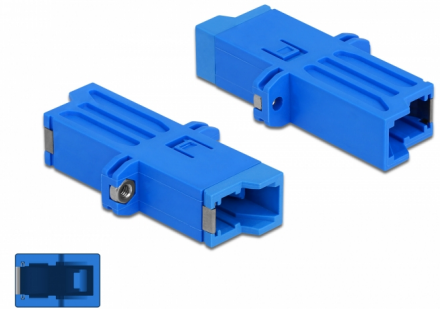

Delock Acoplador de fibra óptica E2000 Simplex hembra a Simplex hembra Monomodo azul

Descripción

Con este acoplamiento E2000 Simplex de Delock, se pueden conectar los conectores macho de fibra óptica fácilmente entre sí. El acoplador permite una conexión directa al cable de fibra óptica y es adecuado para un montaje sencillo en cajas o gabinetes de conexión de fibra óptica.

Protección por cubierta antipolvo

El acoplamiento está equipado con una tapa adecuada para proteger la manga del polvo y mantenerla limpia.

Número de elemento 86945

EAN: 4043619869459

Pais de origen: China

Paquete: Bolsa de plástico con cremallera

Detalles técnicos

- Conectores:
 - 1 x E2000 Simplex hembra >
 - 1 x E2000 Simplex hembra
- Para fibra monomodo
- Manga de cerámica
- Con tapa para el polvo
- Montaje mediante tornillos
- Material: plástico
- Color: azul
- Dimensiones (LxANxAL): aprox. 41,9 x 22,0 x 8,9 mm

Material:	Plástico
Longitud:	41,9 mm
Width:	22,0 mm
Height:	8,9 mm
Color:	azul