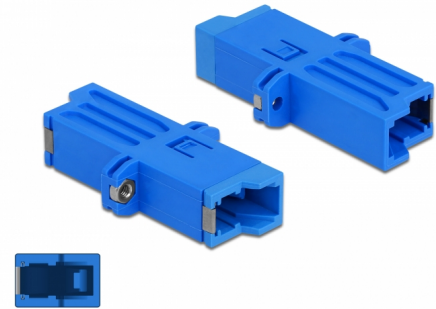

Delock Spojka optických vláken E2000 ze zásuvky Simplex na zásuvku Simplex, Single-mode, modrý

Popis

S touto spojkou E2000 Simplex značky Delock lze snadno navzájem propojit dva zástrčkové konektory optických kabelů. Tato spojka umožňuje přímé připojení k optickému kabelu a je vhodná pro jednoduchou montáž do optických spojovacích krabic a skříněk.

Ochrana protiprachovým krytem

Tato spojka je vybavena vhodnou čepičkou na ochranu objímky proti prachu a k zajištění její čistoty.

Číslo produktu 86945

EAN: 4043619869459

Země původu: China

Balení: Plastová taška se zipem

Technické detaily

- Konektor:
  - 1 x E2000 Simplex samice >
  - 1 x E2000 Simplex samice
- Pro Single mód optiku
- Keramická objímka
- S prachovou zásepkou
- Šroubová montáž
- Materiál: plast
- Barva: modrý
- Rozměry (DxŠxV): cca. 41,9 x 22,0 x 8,9 mm

Systémové požadavky

- Volný port E2000 Simplex samec