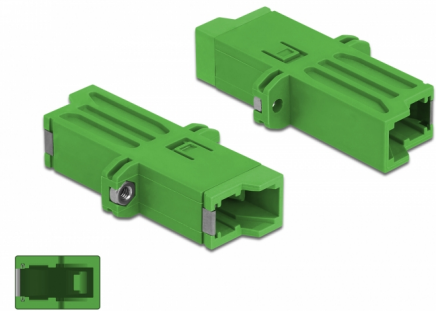

Delock Zöld E2000 Simplex anya - Simplex anya száloptikai csatoló egyszeri mód

Leírás

Ezzel a Delock E2000 Simplex csatlakozóval az optikai szálak egyszerűen összekapcsolhatók egymással. A csatoló lehetővé teszi a közvetlen kapcsolatot a száloptikai kábelhez és alkalmas száloptikai csatlakozó dobozba vagy kabinetbe történő egyszerű beszerelésre.

Porborítástól óv

A kapcsoló felszerelt egy megfelelő fedővel, amely a borítást védi a portól és tisztán tartja.

Tételszám 86944

EAN: 4043619869442

Származási hely: China

Csomag: Zárható műanyag tasak

Műszaki adatok

- Csatlakozó:
 - 1 x E2000 Simplex hüvely >
 - 1 x E2000 Simplex hüvely
- Több egyszeres képes szálhoz
- Kerámia borítás
- Por elleni védelem
- Beszerelés csavarokkal
- Készült: műanyagból
- Szín: zöld
- Méretek (HxSzxM): kb. 41,9 x 22,0 x 8,9 mm

Készült:	Műanyag
Hosszúság:	41,9 mm
Width:	22,0 mm
Height:	8,9 mm
Szín:	zöld