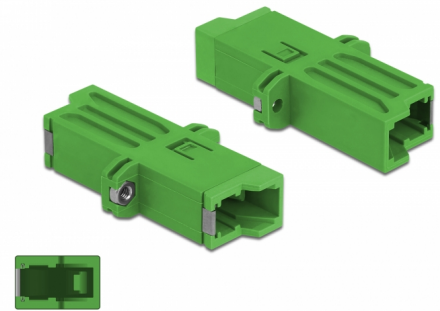

# Delock Fiberoptisk koppling E2000-simplexhona till simplexhona singelläge grön

## Beskrivning

Med E2000 Simplex-kopplingen från Delock kan optiska fiberanslutningar enkelt anslutas till varandra. Kopplingen gör det möjligt att skapa en direktanslutning till den optiska fiberkabeln och passar för enkel montering optiska fiberanslutningslådor.

### Skydd från dammskydd

Kopplingen är utrustad med ett lämpligt lock för att skydda bussningen från damm och hålla den ren.

**Artikelnummer 86944**

EAN: 4043619869442

Ursprungsland: China

Paket: Zippåse

## Specifikationer

- Anslutning:
  - 1 x E2000 Simplex hona >
  - 1 x E2000 Simplex hona
- För singlemodfiber
- Keramisk hylsa
- Med dammskydd
- Montering via skruvar
- Material: plast
- Färg: grön
- Mått (LxBxH): ca 41,9 x 22,0 x 8,9 mm