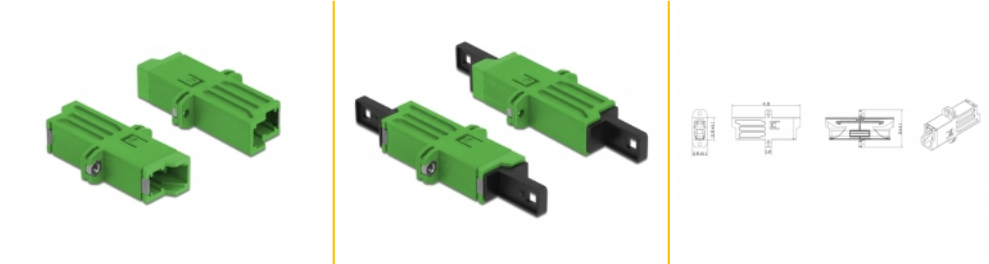

- Fiberoptisk koppling

Bilder