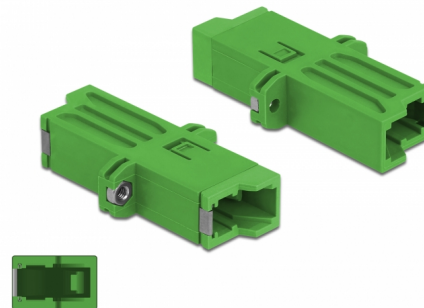

Delock Cuplaj cu fibră optică E2000 Simplex mamă la Simplex mamă, mod unic, verde

Descriere scurta

Cu acest cuplaj E2000 Simplex de la Delock, conectorii din fibre optice tată se pot conecta cu ușurință între ei. Cuplajul permite o conectare directă la cablul cu fibră optică și este potrivit pentru montarea simplă în cutii sau dulapuri de conectare cu fibră optică.

Protecție împotriva prafului datorită capacului

Ambreiajul este echipat cu un capac potrivit pentru a proteja manșonul de praf și pentru a-l păstra curat.

Nr. 86944

EAN: 4043619869442

Țara de origine: China

Pachet: Pungă din plastic
cu închidere tip fermoar

Detalii tehnice

- Conectori:
 - 1 x mamă E2000 Simplex >
 - 1 x mamă E2000 Simplex
- Pentru fibră multi-mod
- Manșon din ceramică
- Cu capac de protecție împotriva prafului
- Montare cu șuruburi
- Material: plastic
- Culoare: verde
- Dimensiunii (LxIxÎ): aprox. 41,9 x 22,0 x 8,9 mm

Cerinte de sistem

- Un port tată E2000 Simplex liber

Pachetul contine

- Cuplaj cu fibră optică

Imagini

Interface

Conector 1:	1 x mamă E2000 Simplex
Conector 2:	1 x mamă E2000 Simplex

Physical characteristics