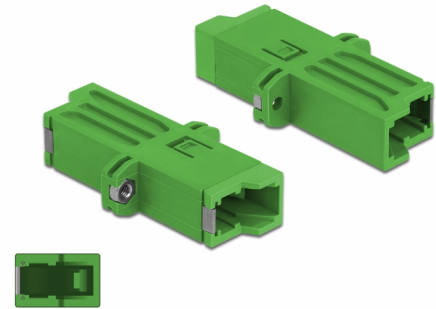

Delock Spojnica s optičkim vlaknima E2000 Simplex ženska na Simplex ženska jednostruka, zelena

Opis

Ovom E2000 Simplex spojnicom tvrtke Delock optički muški spojnici mogu se lako spojiti međusobno. Spojnica omogućava izravno spajanje na optički kabel te je prikladna za jednostavnu montažu u priključnim kutijama ili kućištima s optičkim vlaknima.

Zaštita poklopcem protiv prašine

Spojnica je opremljena odgovarajućom kapicom za zaštitu rukavca od prašine i prljavštine.

Predmet br. 86944

EAN: 4043619869442

Zemlja podrijetla: China

Pakiranje: Plastična vrećica sa zip zatvaračem

Tehnički podaci

- Priključak:
 - 1 x E2000 Simplex ženski >
 - 1 x E2000 Simplex ženski
- Jednomodni kabel
- Keramički rukavac
- S poklopcem za prašinu
- Montaža vijcima
- Materijal: plastika
- Boja: zeleno
- Mjere (DxŠxV): oko 41,9 x 22,0 x 8,9 mm

Preduvjeti sustava

- Slobodan E2000 Simplex muški priključak

Sadržaj pakiranja

- Spojnica s optičkim vlaknima

Slike

Interface

Priključak 1:	1 x E2000 Simplex ženski
Priključak 2:	1 x E2000 Simplex ženski

Physical characteristics