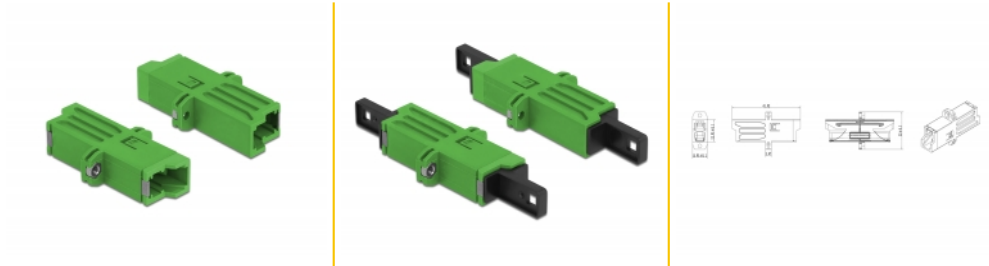

Delock Spojnica s optičkim vlaknima E2000 Simplex ženska na Simplex ženska jednostruka, zelena

Opis

Ovom E2000 Simplex spojnicom tvrtke Delock optički muški spojnici mogu se lako spojiti međusobno. Spojnica omogućava izravno spajanje na optički kabel te je prikladna za jednostavnu montažu u priključnim kutijama ili kućištima s optičkim vlaknima.

Tehnički podaci

- Priključak:
 - 1 x E2000 Simplex ženski >
 - 1 x E2000 Simplex ženski
- Jednomodni kabel
- Keramički rukavac
- S poklopcem za prašinu
- Montaža vijcima
- Materijal: plastika
- Boja: zeleno
- Mjere (DxŠxV): oko 41,9 x 22,0 x 8,9 mm

Preduvjeti sustava

- Slobodan E2000 Simplex muški priključak

Sadržaj pakiranja

- Spojnica s optičkim vlaknima

Slike

Interface

Priključak 1:	1 x E2000 Simplex ženski
Priključak 2:	1 x E2000 Simplex ženski

Physical characteristics

Materijal:	Plastika
Duljina:	41,9 mm
Width:	22,0 mm
Height:	8,9 mm
Boja:	zeleno