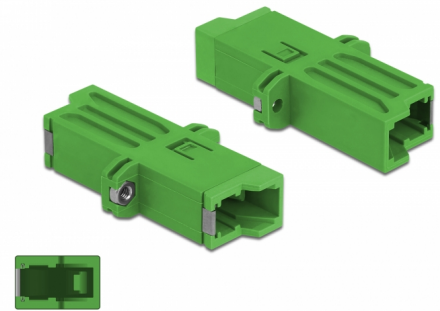

Delock Accoppiatore per fibra ottica E2000 Simplex femmina per Simplex femmina Monomodale verde

Descrizione

Con questo accoppiamento E2000 Simplex Delock, due connettori maschio in fibra ottica possono essere facilmente collegati tra loro. L'accoppiatore consente una connessione diretta al cavo in fibra ottica ed è adatto a un semplice montaggio in scatole o armadi di connessione in fibra ottica.

Protezione con copertura antipolvere

L'accoppiamento è dotato di un apposito cappuccio per proteggere il manicotto dalla polvere e mantenerlo pulito.

Articolo n. 86944

EAN: 4043619869442

Paese di origine: China

Pacchetto: Sacchetto in plastica con cerniera

Dettagli tecnici

- Connettori:
 - 1 x E2000 Simplex femmina >
 - 1 x E2000 Simplex femmina
- Per fibra singlemode
- Manicotto in ceramica
- Con coperchio antipolvere
- Montaggio tramite viti
- Materiale: plastica
- Colore: verde
- Dimensioni (LxPxA): ca. 41,9 x 22,0 x 8,9 mm

Physical characteristics

Material:	Plastica
Lunghezza:	41,9 mm
Width:	22,0 mm
Height:	8,9 mm
Colour:	verde