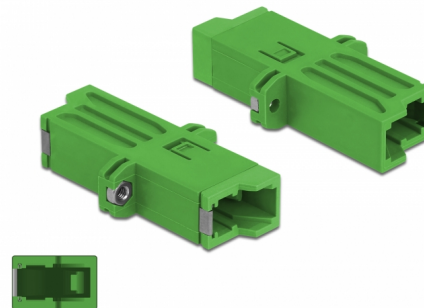

Delock Ζεύκτης Οπτικών Ινών E2000 Απλός Θηλυκός προς Απλό Θηλυκό Μονότροπο πράσινο

Περιγραφή

Με αυτό τον ζεύκτη E2000 Simplex της Delock, οι αρσενικοί σύνδεσμοι οπτικών ινών μπορούν εύκολα να συνδεθούν ο ένας στον άλλο. Ο ζεύκτης επιτρέπει μια άμεση σύνδεση στο καλώδιο οπτικών ινών και είναι κατάλληλος για απλή τοποθέτηση σε κυτία ή καμπίνες οπτικών ινών.

Προστασία με κάλυμμα κατά της σκόνης

Η σύζευξη είναι εξοπλισμένη με το κατάλληλο κάλυμμα για να προστατεύει το σύνδεσμο από τη σκόνη και να το διατηρεί καθαρό.

Αρ. προϊόντος 86944

EAN: 4043619869442

Χώρα προέλευσης: China

Συσκευασία: Τσαντάκι με φερμουάρ

Προδιαγραφές

- Συνδετήρας:
 - 1 x E2000 Simplex θηλυκό >
 - 1 x E2000 Simplex θηλυκό
- Μονότροπο καλώδιο
- Κεραμικός σύνδεσμος
- Με κάλυμμα για τη σκόνη
- Τοποθέτηση με βίδες
- Υλικό: πλαστικό
- Χρώμα: πράσινο
- Διαστάσεις (ΜxΠxΥ): περ. 41,9 x 22,0 x 8,9 mm

Physical characteristics

Υλικό:	πλαστική
Μήκος:	41,9 mm
Width:	22,0 mm
Height:	8,9 mm
Χρώμα:	πράσινο