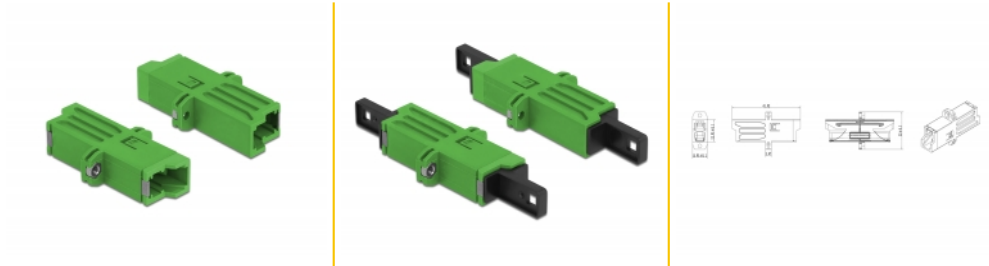

Delock Ζεύκτης Οπτικών Ινών E2000 Απλός Θηλυκός προς Απλό Θηλυκό Μονότροπο πράσινο

Περιγραφή

Με αυτό τον ζεύκτη E2000 Simplex της Delock, οι αρσενικοί σύνδεσμοι οπτικών ινών μπορούν εύκολα να συνδεθούν ο ένας στον άλλο. Ο ζεύκτης επιτρέπει μια άμεση σύνδεση στο καλώδιο οπτικών ινών και είναι κατάλληλος για απλή τοποθέτηση σε κυτία ή καμπίνες οπτικών ινών.

Συσκευασία: Τσαντάκι με φερμουάρ

Προδιαγραφές

- Συνδετήρας:
 - 1 x E2000 Simplex θηλυκό >
 - 1 x E2000 Simplex θηλυκό
- Μονότροπο καλώδιο
- Κεραμικός σύνδεσμος
- Με κάλυμμα για τη σκόνη
- Τοποθέτηση με βίδες
- Υλικό: πλαστικό
- Χρώμα: πράσινο
- Διαστάσεις (ΜxΠxΥ): περ. 41,9 x 22,0 x 8,9 mm

Απαιτήσεις συστήματος

- Μια ελεύθερη αρσενική θύρα E2000 Simplex

Περιεχόμενα συσκευασίας

- Ζεύκτης οπτικών ινών

Εικόνες

Interface

Συνδετήρας 1:	1 x E2000 Simplex θηλυκό
Συνδετήρας 2:	1 x E2000 Simplex θηλυκό

Physical characteristics

Υλικό:	πλαστική
Μήκος:	41,9 mm
Width:	22,0 mm
Height:	8,9 mm
Χρώμα:	πράσινο