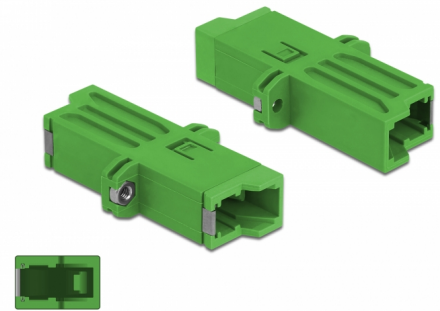

Delock Raccord de fibre optique E2000 Simplex femelle à Simplex femelle, mode simple, vert

Description

Avec ce couplage E2000 Simplex de Delock, les connecteurs mâles de fibre optique peuvent être facilement branchés l'un à l'autre. Le raccord permet la connexion directe au câble de fibre optique et il est approprié pour le montage simple dans des boîtiers ou armoires de connexion de fibre optique.

Protection avec un capot contre la poussière

Le coupleur est muni d'un capot adapté pour protéger le manchon contre la poussière et le garder propre.

N° produit 86944

EAN: 4043619869442

Pays d'origine: China

Emballage: Sac polyvalent à fermeture éclair

Détails techniques

- Connecteurs :
 - 1 x E2000 Simplex femelle >
 - 1 x E2000 Simplex femelle
- Pour fibre mode unique
- Manchon en céramique
- Avec couvercle anti-poussière
- Montage par vis
- Matériaux : plastique
- Couleur : vert
- Dimensions (LxIxH) : env. 41,9 x 22,0 x 8,9 mm

Physical characteristics

Matériaux:	Plastique
Longueur:	41,9 mm
Width:	22,0 mm
Height:	8,9 mm
Couleur:	vert