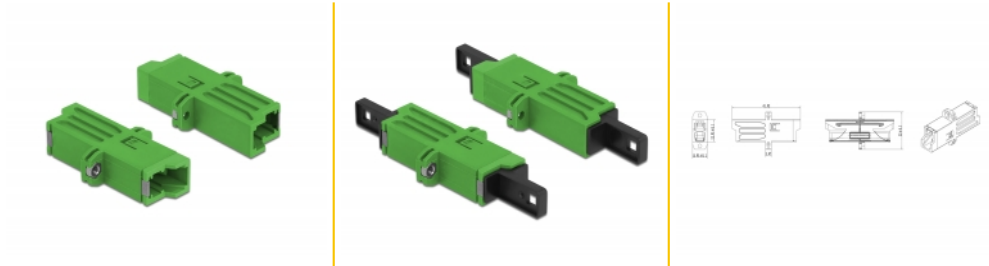

Delock Acoplador de fibra óptica E2000 Simplex hembra a Simplex hembra Monomodo verde

Descripción

Con este acoplamiento E2000 Simplex de Delock, se pueden conectar los conectores macho de fibra óptica fácilmente entre sí. El acoplador permite una conexión directa al cable de fibra óptica y es adecuado para un montaje sencillo en cajas o gabinetes de conexión de fibra óptica.

Paquete: Bolsa de plástico con cremallera

Detalles técnicos

- Conectores:
 - 1 x E2000 Simplex hembra >
 - 1 x E2000 Simplex hembra
- Para fibra monomodo
- Manga de cerámica
- Con tapa para el polvo
- Montaje mediante tornillos
- Material: plástico
- Color: verde
- Dimensiones (LxANxAL): aprox. 41,9 x 22,0 x 8,9 mm

Requisitos del sistema

- Puerto macho E2000 Simplex disponible

Contenido del paquete

- Acoplador de fibra óptica

Image

Interface

Conector 1:	1 x E2000 Simplex hembra
Conector 2 :	1 x E2000 Simplex hembra

Physical characteristics

Material:	Plástico
Longitud:	41,9 mm
Width:	22,0 mm
Height:	8,9 mm
Color:	verde