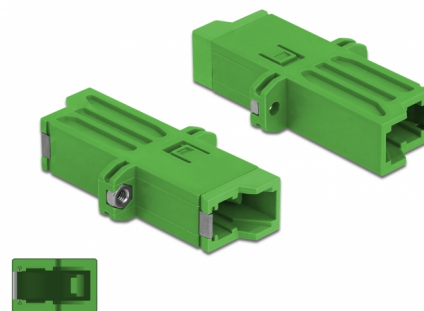

Delock Acoplador de fibra óptica E2000 Simplex hembra a Simplex hembra Monomodo verde

Descripción

Con este acoplamiento E2000 Simplex de Delock, se pueden conectar los conectores macho de fibra óptica fácilmente entre sí. El acoplador permite una conexión directa al cable de fibra óptica y es adecuado para un montaje sencillo en cajas o gabinetes de conexión de fibra óptica.

Protección por cubierta antipolvo

El acoplamiento está equipado con una tapa adecuada para proteger la manga del polvo y mantenerla limpia.

Número de elemento 86944

EAN: 4043619869442

Pais de origen: China

Paquete: Bolsa de plástico con cremallera

Detalles técnicos

- Conectores:
 - 1 x E2000 Simplex hembra >
 - 1 x E2000 Simplex hembra
- Para fibra monomodo
- Manga de cerámica
- Con tapa para el polvo
- Montaje mediante tornillos
- Material: plástico
- Color: verde
- Dimensiones (LxANxAL): aprox. 41,9 x 22,0 x 8,9 mm

Material:	Plástico
Longitud:	41,9 mm
Width:	22,0 mm
Height:	8,9 mm
Color:	verde