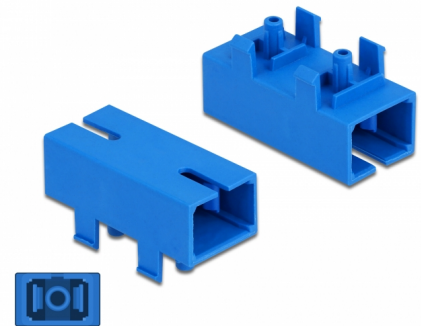

Delock Spojka optických vláken pro desku tištěných spojů, ze zásuvky SC Simplex na zásuvku SC Simplex, Single-mode, modrý

Popis

Tuto spojku SC Simplex značky Delock lze připevnit k desce tištěných spojů a připojit k optickým konektorům. Tato spojka umožňuje přímé připojení k optickému kabelu.

Ochrana protiprachovým krytem

Tato spojka je vybavena vhodnou čepičkou na ochranu objímky proti prachu a k zajištění její čistoty.

Číslo produktu 86943

EAN: 4043619869435

Země původu: China

Balení: Plastová taška se zipem

Technické detaily

- Konektor:
  - 1 x SC Simplex samice >
  - 1 x SC Simplex samice
- Pro Single mód optiku
- Keramická objímka
- S prachovou zásepkou
- Montáž na desku tištěných spojů
- Materiál: plast
- Barva: modrý
- Rozměry (DxŠxV): cca. 27,4 x 14,6 x 12,8 mm

Systémové požadavky

- Volný port SC Simplex samec
- Deska vhodná k montáži optické spojky