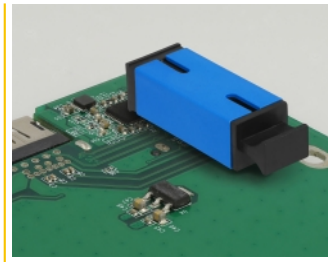

Obsah balení

- Spojka optických vláken

Příslušenství