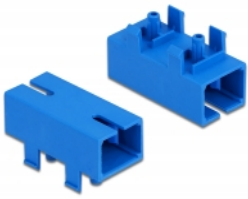

Obsah balení

- Spojka optických vláken

Příslušenství