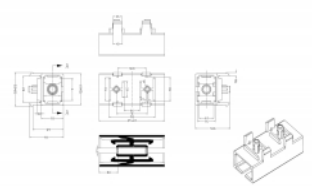

Obsah balení

- Spojka optických vláken

Příslušenství