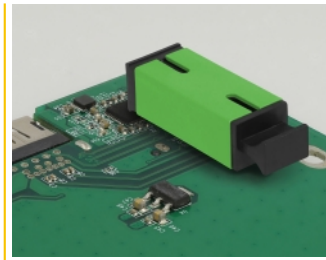

Delock Spojka optických vláken pro desku tištěných spojů, ze zásuvky SC Simplex na zásuvku SC Simplex, Single-mode, zelená

Popis

Tuto spojku SC Simplex značky Delock lze připevnit k desce tištěných spojů a připojit k optickým konektorům. Tato spojka umožňuje přímé připojení k optickému kabelu.

Ochrana protiprachovým krytem

Tato spojka je vybavena vhodnou čepičkou na ochranu objímky proti prachu a k zajištění její čistoty.

Číslo produktu 86932

EAN: 4043619869329

Země původu: China

Balení: Plastová taška se zipem

Technické detaily

- Konektor:
 - 1 x SC Simplex samice >
 - 1 x SC Simplex samice
- Pro Single mód optiku
- Keramická objímka
- S prachovou zásepkou
- Montáž na desku tištěných spojů
- Materiál: plast
- Barva: zelený
- Rozměry (DxŠxV): cca. 27,4 x 14,6 x 12,8 mm

Systémové požadavky

- Volný port SC Simplex samec
- Deska vhodná k montáži optické spojky

Obsah balení

- Spojka optických vláken

Příslušenství

Interface

Konektor 1:	1 x SC Simplex samice
Konektor 2:	1 x SC Simplex samice