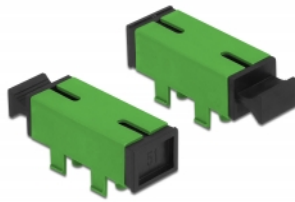

Delock Spojka optických vláken pro desku tištěných spojů, ze zásuvky SC Simplex na zásuvku SC Simplex, Single-mode, zelená

Popis

Tuto spojku SC Simplex značky Delock lze připevnit k desce tištěných spojů a připojit k optickým konektorům. Tato spojka umožňuje přímé připojení k optickému kabelu.

Technické detaily

- Konektor:
 - 1 x SC Simplex samice >
 - 1 x SC Simplex samice
- Pro Single mód optiku
- Keramická objímka
- S prachovou zásepkou
- Montáž na desku tištěných spojů
- Materiál: plast
- Barva: zelený
- Rozměry (DxŠxV): cca. 27,4 x 14,6 x 12,8 mm

Systémové požadavky

- Volný port SC Simplex samec
- Deska vhodná k montáži optické spojky

Obsah balení

- Spojka optických vláken

Příslušenství

Interface

Konektor 1:	1 x SC Simplex samice
Konektor 2:	1 x SC Simplex samice

Physical characteristics

Materiál:	Plastová
Délka:	27.4 mm
Width:	14,6 mm
Height:	12,8 mm
Barva:	zelený