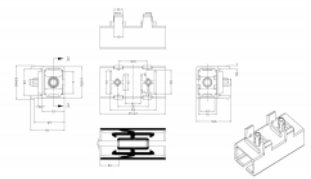

Technické detaily

- Konektor:
 - 1 x SC Simplex samice >
 - 1 x SC Simplex samice
- Pro Single mód optiku
- Keramická objímka
- S prachovou zásepkou
- Montáž na desku tištěných spojů
- Materiál: plast
- Barva: zelený
- Rozměry (DxŠxV): cca. 27,4 x 14,6 x 12,8 mm

Systémové požadavky

- Volný port SC Simplex samec
- Deska vhodná k montáži optické spojky

Obsah balení

- Spojka optických vláken

Příslušenství

Interface

Konektor 1:	1 x SC Simplex samice
Konektor 2:	1 x SC Simplex samice

Physical characteristics

Materiál:	Plastová
Délka:	27.4 mm
Width:	14,6 mm
Height:	12,8 mm
Barva:	zelený