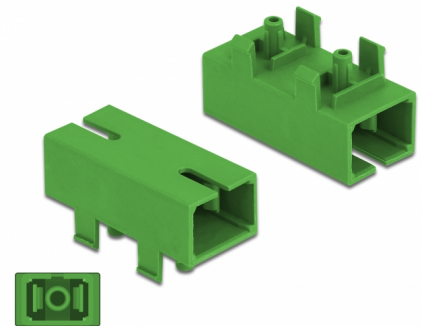

Delock Spojka optických vláken pro desku tištěných spojů, ze zásuvky SC Simplex na zásuvku SC Simplex, Single-mode, zelená

Popis

Tuto spojku SC Simplex značky Delock lze připevnit k desce tištěných spojů a připojit k optickým konektorům. Tato spojka umožňuje přímé připojení k optickému kabelu.

Ochrana protiprachovým krytem

Tato spojka je vybavena vhodnou čepičkou na ochranu objímky proti prachu a k zajištění její čistoty.

Číslo produktu 86932

EAN: 4043619869329

Země původu: China

Balení: Plastová taška se zipem

Technické detaily

- Konektor:
 - 1 x SC Simplex samice >
 - 1 x SC Simplex samice
- Pro Single mód optiku
- Keramická objímka
- S prachovou zásepkou
- Montáž na desku tištěných spojů
- Materiál: plast
- Barva: zelený
- Rozměry (DxŠxV): cca. 27,4 x 14,6 x 12,8 mm

Physical characteristics

Materiál:	Plastová
Délka:	27.4 mm
Width:	14,6 mm
Height:	12,8 mm
Barva:	zelený