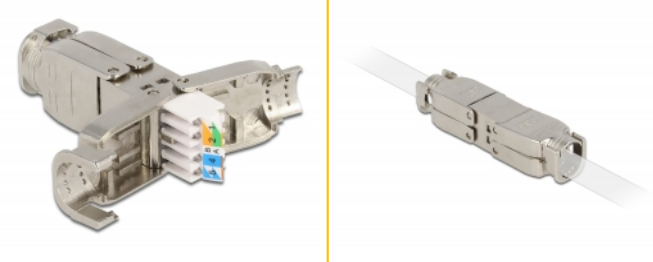

Delock Cuplaj pentru cablul de rețea Cat.6 STP, fără unelte

Descriere scurta

Cu ajutorul acestui cuplaj de la Delock, două cabluri de rețea fără conectori pot fi conectate pentru a le extinde sau a le repara.

**Nr. 86928**

EAN: 4043619869282

Țara de origine: China

Pachet: Pungă din plastic
cu închidere tip fermoar

Detalii tehnice

- Conectori:
2 x bloc LSA
- Traseu de direcționare a cablului la 180°
- Ecranat (STP)
- Specificație Cat.6
- Schemă de conectare TIA-568A/B
- Pentru fire continue sau torsadate de până la 0,644 mm (22 - 24 AWG)
- Pentru cablu cu diametru de la 6,0 la 8,5 mm
- Material: zinc turnat sub presiune
- Dimensiunii (LxlxÎ): aprox. 59,8 x 12,8 x 10,6 mm

Pachetul contine

- Element de cuplare

Imagini

General

Suitable for conductor gauge:	22 - 24 AWG
-------------------------------	-------------

Interface

connector:	2 x bloc LSA
------------	--------------

Technical characteristics

Category:	Cat.6
-----------	-------

Physical characteristics

Lungime:	59.8 mm
----------	---------

Width:	12,8 mm
--------	---------

Height:	10,6 mm
---------	---------