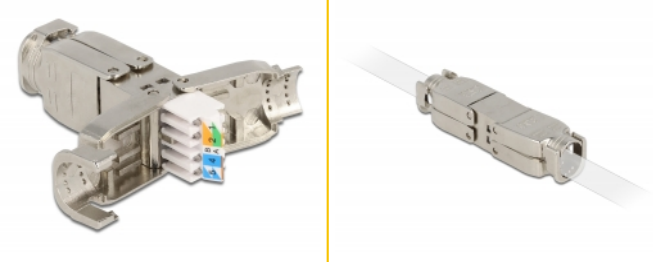

Delock Spojka pro síťový kabel Cat.6 STP není potřeba nástroj

Popis

S touto spojkou od Delocku mohou být spojeny dva síťové kabely bez konektorů, aby se mohly rozšířit a nebo opravit.

Číslo produktu 86928

EAN: 4043619869282

Země původu: China

Balení: Plastová taška se zipem

Technické detaily

- Konektor:
2 x LSA blok
- Kroucený kabel 180°
- Stíněný (STP)
- Cat.6 specifikace
- TIA-568A/B pinout
- Pro drát nebo lanko do průřezu 0.644 mm (22 - 24 AWG)
- Pro kabely s průměrem od 6,0 - 8,5 mm
- Materiál: zinkový odlitek
- Rozměry (DxŠxV): cca. 59,8 x 12,8 x 10,6 mm

Obsah balení

- Spojka

Příslušenství

General

Suitable for conductor gauge:	22 - 24 AWG
-------------------------------	-------------

Interface

konektor:	2 x LSA blok
-----------	--------------

Technical characteristics

Category:	Cat.6
-----------	-------

Physical characteristics

Délka:	59.8 mm
--------	---------

Width:	12,8 mm
--------	---------

Height:	10,6 mm
---------	---------