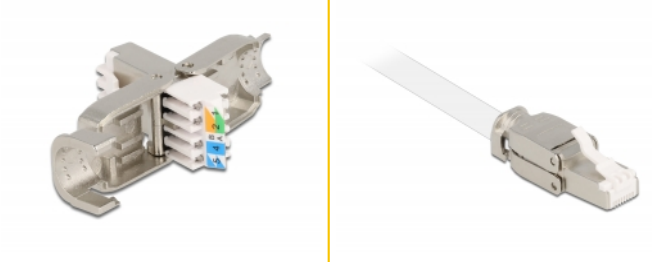

Delock RJ45 hane Cat.6A STP krävs inga verktyg

Beskrivning

Detta RJ45-kontaktdon av Delock kan användas för att koppla samman nätverkskablar. Installationen av kontaktdonet på olika typer av kablar kräver inga verktyg och sparar tid.

Artikelnummer 86927

EAN: 4043619869275

Ursprungsland: China

Paket: Zippåse

Specifikationer

- Anslutning:
 - 1 x RJ45 hane
 - 1 x LSA-block
- Kabeldragning 180°
- Skärmad (STP)
- Cat.6A specifikation
- TIA-568A/B pinout
- För fast eller tvinnad tråd upp till 0,644 mm (22 - 24 AWG)
- Kabelldiameter 6,0 - 8,5 mm
- Material: formgjuten zink
- Mått (LxBxH): ca 42,2 x 14,4 x 14,4 mm

Paketets innehåll

- RJ45-kontakt

Bilder

General

Suitable for conductor gauge:	22 - 24 AWG
-------------------------------	-------------

Interface

Extern:	1 x RJ45 hane
---------	---------------

Intern:	1 x LSA-block
---------	---------------

Technical characteristics

Category:	Cat.6A
-----------	--------

Physical characteristics

Längd:	42.2 mm
--------	---------

Width:	14,4 mm
--------	---------

Height:	14,4 mm
---------	---------