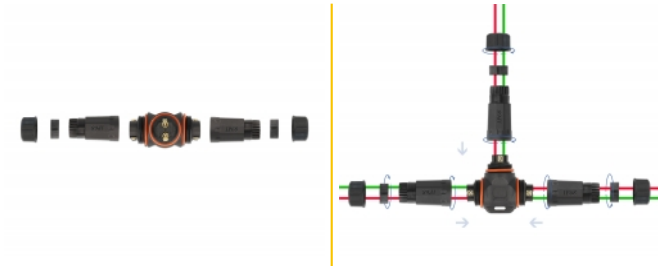

Delock Kabelanslutning T-form för utomhusbruk 2 poler, IP68 vattentät, skruvbar, kabeldiameter 4,5 - 7,5 mm svart

Beskrivning

Kabelanslutning från Delock som kan användas för säker och vattentät anslutning av elinstallationer utomhus. Praktisk kabelanslutning som kan användas för att ansluta eller förlänga kablar.

IP68 damm- och vattentät

Kabelanslutningen erbjuder ökat skydd mot smuts och fukt för anslutning av strömkablar utomhus.

Artikelnummer 86916

EAN: 4043619869169

Ursprungsland: China

Paket: Zippåse

Specifikationer

- Skruvtypsanslutningen: 2-stifts
- Märkspänning: 85 - 260 V
- Skyddsklass: IP68
- Kabeldiameter 4,5 - 7,5 mm
- Tätningsring av silikon orange
- Driftstemperatur: -20 °C ~ 85 °C
- Material: plast
- Färg: svart
- Mått (LxBxH): ca 114 x 25 x 25 mm

Paketets innehåll

- Kabelanslutning

Bilder

Technical characteristics

Driftstemperatur:	-20 °C ~ 85 °C
-------------------	----------------

Physical characteristics

Material:	Plast
Längd:	114 mm
Width:	25 mm
Height:	25 mm
Färg:	svart
Kabeldiameter:	4,5 - 7,5 mm