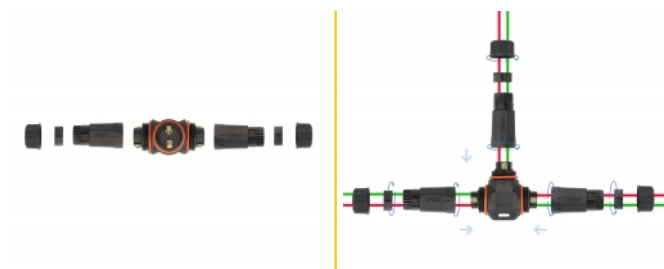

Příslušenství