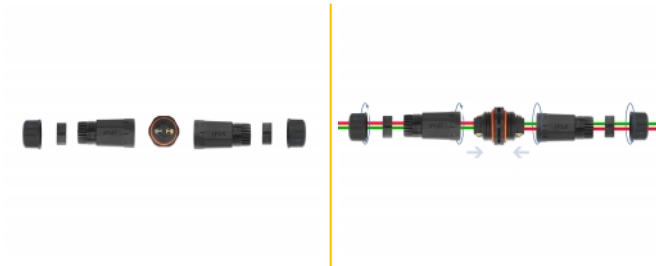

Delock Kabelový konektor pro venkovní prostředí, dvoupinový, vodotěsnost IP68, šroubovací, průměr kabelu 4,5 - 7,5 mm, černý

Popis

Tento kabelový konektor značky Delock lze použít k bezpečnému a vodotěsnému připojení elektrických instalací ve venkovním prostředí. Praktický kabelový konektor lze používat k připojování nebo prodlužování kabelů.

Odolnost proti prachu a vodě IP68

Kabelová spojka nabízí zvýšenou ochranu proti nečistotám a vlhkosti pro připojení napájecích kabelů ve venkovních prostorech.

Číslo produktu 86912

EAN: 4043619869121

Země původu: China

Balení: Plastová taška se zipem

Technické detaily

- Šroubovacími jacky: 2 pin
- Jmenovité napětí: 85 - 260 V
- Třída ochrany: IP68
- Pro kabely s průměrem od 4,5 - 7,5 mm
- Silikonový těsnicí kroužek, oranžová
- Provozní teplota: -20 °C ~ 85 °C
- Materiál: plast
- Barva: černá
- Rozměry (DxŠxV): cca. 114 x 25 x 25 mm

Obsah balení

- Konektor kabelu

Příslušenství

Technical characteristics

Provozní teplota:	-20 °C ~ 85 °C
-------------------	----------------

Physical characteristics

Materiál:	Plastová
Délka:	114 mm
Width:	25 mm
Height:	25 mm
Barva:	černá
Průměr kabelu:	4,5 - 7,5 mm