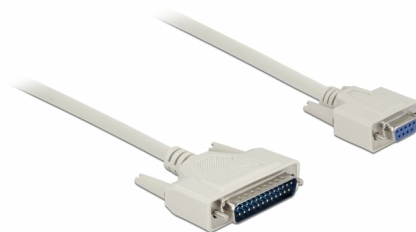

Delock Serijski kabel D-Sub 25 muški na D-Sub 9 ženski 0,5 m

Opis

Ovaj serijski kabel tvrtke Delock prikladan je za spajanje kabela za različite uređaja s D-Sub 25-zatičnim i D-Sub 9-zatičnim spojnikom.

0,5 m

Predmet br. 86909

EAN: 4043619869091

Zemlja podrijetla: China

Pakiranje: Plastična vrećica sa zip zatvaračem

Tehnički podaci

- Priključak:
 - 1 x D-Sub 25-polni muški >
 - 1 x D-Sub 9-polni ženski
- Raspored kontakata:
 - D-Sub 9 --- D-Sub 25
 - 1 --- 8
 - 2 --- 3
 - 3 --- 2
 - 4 --- 20
 - 5 --- 7
 - 6 --- 6
 - 7 --- 4
 - 8 --- 5
 - 9 --- 22
- Konektora sa vijcima
- Presjek kabela: 28 AWG
- Promjer kabela: oko 5 mm
- Radna temperatura: 0 °C ~ 50 °C

- Ocjena otpornosti na vatru: VW-1
- Duljina zajedno s priključkom: oko 0,5 m
- Boja: bež

Preduvjeti sustava

- Jedan D-Sub 25-polni ženski

Sadržaj pakiranja

- Serijski kabel

Slike

Interface

Priključak 1:	1 x 25-pinski D-Sub, muški >
Priključak 2:	1 x D-SUB 9 ženski

Technical characteristics

Radna temperatura:	0 °C ~ 50 °C
--------------------	--------------

Physical characteristics

Conductor gauge:	AWG 28
Duljina:	50 cm
Boja:	bež
Safety of Flammability:	VW-1