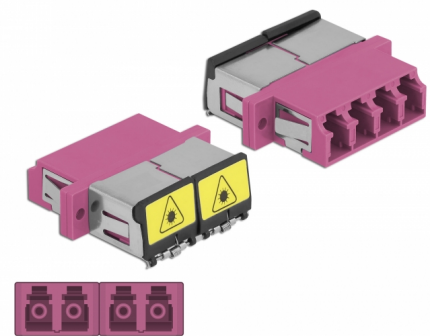

Delock Optisk fiberkopplare med laserskyddsflik LC Quad hona till LC Quad hona multiläge violett

Beskrivning

Med LC Quad-kopplingen från Delock kan optiska fiberanslutningar hane enkelt anslutas till varandra. Kopplingen gör det möjligt att skapa en direktanslutning till den optiska fiberkabeln och passar för enkel montering optiska fiberanslutningslådor, skåp och patchpaneler.

Skyddar mot laserstrålning

Den inbyggda fliken säkerställer skydd mot laserstrålning.

Skydd från dammskydd

Kopplingen är utrustad med ett lämpligt lock för att skydda bussningen från damm och hålla den ren.

Artikelnummer 86906

EAN: 4043619869060

Ursprungsland: China

Paket: Poly bag

Specifikationer

- Anslutning:
 - 1 x LC Quad hona >
 - 1 x LC Quad hona
- För multimodfiber OM4
- Keramisk hylsa
- Med en laserskyddsflik och ett dammskyddslock
- Montering via metallhållare eller skruvar
- 2 x monteringshål
- Monteringshål diameter: 2,3 mm
- Skruvhåldelning: ca 30,7 mm
- Panelutskärning (BxH): ca 26,6 x 9,5 mm
- Driftstemperatur: -20 °C ~ 70 °C
- Material: plast
- Färg: violett
- Mått (LxBxH): ca 29,2 x 25,6 x 9,3 mm

Systemkrav

- En ledig LC Quad-port hane

Paketets innehåll

- LC Quad-koppling

Bilder

Interface

Kontakt 1:	1 x LC Quad hona
Kontakt 2:	1 x LC Quad hona

Technical characteristics