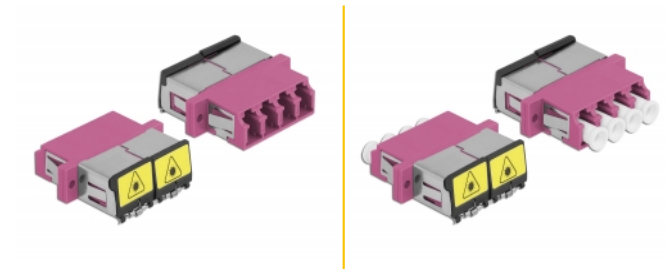

Delock Optisk fiberkopplare med laserskyddsflik LC Quad hona till LC Quad hona multiläge violett

Beskrivning

Med LC Quad-kopplingen från Delock kan optiska fiberanslutningar hane enkelt anslutas till varandra. Kopplingen gör det möjligt att skapa en direktanslutning till den optiska fiberkabeln och passar för enkel montering optiska fiberanslutningslådor, skåp och patchpaneler.

Skyddar mot laserstrålning

Den inbyggda fliken säkerställer skydd mot laserstrålning.

Skydd från dammskydd

Kopplingen är utrustad med ett lämpligt lock för att skydda bussningen från damm och hålla den ren.

Artikelnummer 86906

EAN: 4043619869060

Ursprungsland: China

Paket: Poly bag

Specifikationer

- Anslutning:
 - 1 x LC Quad hona >
 - 1 x LC Quad hona
- För multimodfiber OM4
- Keramisk hylsa
- Med en laserskyddsflik och ett dammskyddslock
- Montering via metallhållare eller skruvar
- 2 x monteringshål
- Monteringshål diameter: 2,3 mm
- Skruvhåldelning: ca 30,7 mm
- Panelutskärning (BxH): ca 26,6 x 9,5 mm
- Driftstemperatur: -20 °C ~ 70 °C
- Material: plast
- Färg: violett
- Mått (LxBxH): ca 29,2 x 25,6 x 9,3 mm

Systemkrav

- En ledig LC Quad-port hane

Paketets innehåll

- LC Quad-koppling

Bilder

Interface

Kontakt 1:	1 x LC Quad hona
Kontakt 2:	1 x LC Quad hona

Technical characteristics