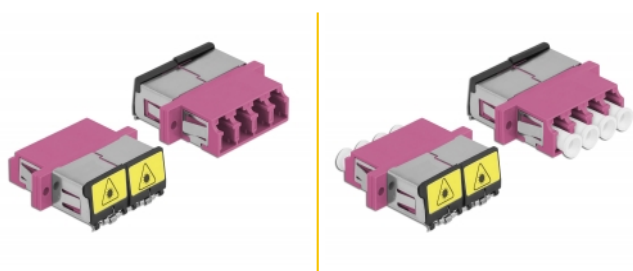

Delock Cuplaj optic din fibre cu protecție laser flip LC Quad mamă la LC Quad mamă Multi-mode, violet

Descriere scurta

Cu acest cuplaj LC Quad de la Delock, conectorii din fibre optice tată se pot conecta cu ușurință între ei. Cuplarea permite conectarea directă la cablul de fibră optică și este potrivit pentru montarea simplă în cutii de conexiuni din fibre optice, dulapuri și panouri tip buzunar.

Protecție împotriva radiațiilor laser

Flip-ul integrat asigură protecția împotriva radiațiilor laser.

Protecție împotriva prafului datorită capacului

Ambreiajul este echipat cu un capac potrivit pentru a proteja manșonul de praf și pentru a-l păstra curat.

Nr. 86906

EAN: 4043619869060

Țara de origine: China

Pachet: Poly bag

Detalii tehnice

- Conectori:
 - 1 x LC Quad mamă >
 - 1 x LC Quad mamă
- Pentru fibră multi-mod OM4
- Manșon din ceramică
- Cu laser de protecție flip și un capac de protecție împotriva prafului
- Montare prin suport metalic sau șuruburi
- 2 găuri de montare
- Diametrul orificiului de montare: 2,3 mm
- Distanță orificiu șurub: cca 30,7 mm
- Decupaj panou (LxÎ): aprox. 26,6 x 9,5 mm
- Temperatură în stare de funcționare: -20 °C ~ 70 °C
- Material: plastic
- Culoare: violet
- Dimensiunii (LxÎxÎ): aprox. 29,2 x 25,6 x 9,3 mm

Cerinte de sistem

- Un port tată LC Quad liber

Pachetul contine

- ambreiaje LC Quad

Imagini

Interface

Conector 1:	1 x LC Quad mamă
Conector 2:	1 x LC Quad mamă

Technical characteristics