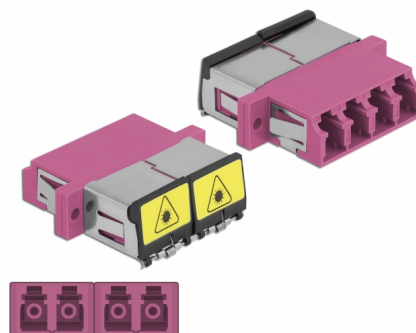

Delock Cuplaj optic din fibre cu protecție laser flip LC Quad mamă la LC Quad mamă Multi-mode, violet

Descriere scurta

Cu acest cuplaj LC Quad de la Delock, conectorii din fibre optice tată se pot conecta cu ușurință între ei. Cuplarea permite conectarea directă la cablul de fibră optică și este potrivit pentru montarea simplă în cutii de conexiuni din fibre optice, dulapuri și panouri tip buzunar.

Protecție împotriva radiațiilor laser

Flip-ul integrat asigură protecția împotriva radiațiilor laser.

Protecție împotriva prafului datorită capacului

Ambreiajul este echipat cu un capac potrivit pentru a proteja manșonul de praf și pentru a-l păstra curat.

Nr. 86906

EAN: 4043619869060

Țara de origine: China

Pachet: Poly bag

Detalii tehnice

- Conectori:
 - 1 x LC Quad mamă >
 - 1 x LC Quad mamă
- Pentru fibră multi-mod OM4
- Manșon din ceramică
- Cu laser de protecție flip și un capac de protecție împotriva prafului
- Montare prin suport metalic sau șuruburi
- 2 găuri de montare
- Diametrul orificiului de montare: 2,3 mm
- Distanță orificiu șurub: cca 30,7 mm
- Decupaj panou (LxÎ): aprox. 26,6 x 9,5 mm
- Temperatură în stare de funcționare: -20 °C ~ 70 °C
- Material: plastic
- Culoare: violet
- Dimensiunii (LxÎxÎ): aprox. 29,2 x 25,6 x 9,3 mm

Cerinte de sistem

- Un port tată LC Quad liber

Pachetul contine

- ambreiaje LC Quad

Imagini

Interface

Conector 1:	1 x LC Quad mamă
Conector 2:	1 x LC Quad mamă

Technical characteristics