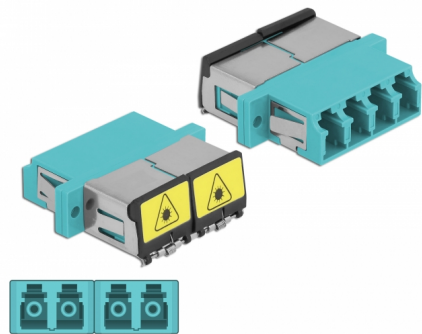

Delock Cuplaj optic din fibre cu protecție laser flip LC Quad mamă la LC Quad mamă Multi-mode, aqua

Descriere scurta

Cu acest cuplaj LC Quad de la Delock, conectorii din fibre optice tată se pot conecta cu ușurință între ei. Cuplarea permite conectarea directă la cablul de fibră optică și este potrivit pentru montarea simplă în cutii de conexiuni din fibre optice, dulapuri și panouri tip buzunar.

Protecție împotriva radiațiilor laser

Flip-ul integrat asigură protecția împotriva radiațiilor laser.

Protecție împotriva prafului datorită capacului

Ambreiajul este echipat cu un capac potrivit pentru a proteja manșonul de praf și pentru a-l păstra curat.

Nr. 86905

EAN: 4043619869053

Țara de origine: China

Pachet: Pungă din plastic
cu închidere tip fermoar

Detalii tehnice

- Conectori:
 - 1 x LC Quad mamă >
 - 1 x LC Quad mamă
- Pentru fibră multi-mod OM3
- Manșon din ceramică
- Cu laser de protecție flip și un capac de protecție împotriva prafului
- Montare prin suport metalic sau șuruburi
- 2 găuri de montare
- Diametrul orificiului de montare: 2,3 mm
- Distanță orificiu șurub: cca 30,7 mm
- Decupaj panou (LxÎ): aprox. 26,6 x 9,5 mm
- Temperatură în stare de funcționare: -20 °C ~ 70 °C
- Material: plastic
- Culoare: aqua
- Dimensiunii (LxÎxI): aprox. 29,2 x 25,6 x 9,3 mm

Cerinte de sistem

- Un port tată LC Quad liber

Pachetul contine

- ambreiaje LC Quad

Imagini

Interface

Conector 1:	1 x LC Quad mamă
Conector 2:	1 x LC Quad mamă

Technical characteristics