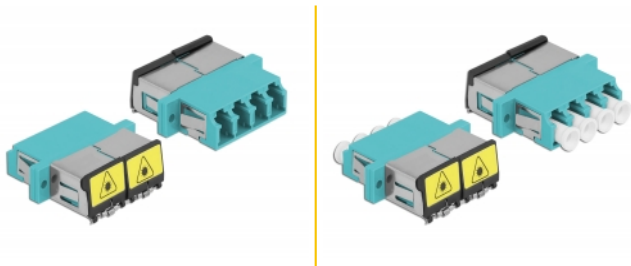

Delock Cuplaj optic din fibre cu protecție laser flip LC Quad mamă la LC Quad mamă Multi-mode, aqua

Descriere scurta

Cu acest cuplaj LC Quad de la Delock, conectorii din fibre optice tată se pot conecta cu ușurință între ei. Cuplarea permite conectarea directă la cablul de fibră optică și este potrivit pentru montarea simplă în cutii de conexiuni din fibre optice, dulapuri și panouri tip buzunar.

Protecție împotriva radiațiilor laser

Flip-ul integrat asigură protecția împotriva radiațiilor laser.

Protecție împotriva prafului datorită capacului

Ambreiajul este echipat cu un capac potrivit pentru a proteja manșonul de praf și pentru a-l păstra curat.

Nr. 86905

EAN: 4043619869053

Țara de origine: China

Pachet: Pungă din plastic
cu închidere tip fermoar

Detalii tehnice

- Conectori:
 - 1 x LC Quad mamă >
 - 1 x LC Quad mamă
- Pentru fibră multi-mod OM3
- Manșon din ceramică
- Cu laser de protecție flip și un capac de protecție împotriva prafului
- Montare prin suport metalic sau șuruburi
- 2 găuri de montare
- Diametrul orificiului de montare: 2,3 mm
- Distanță orificiu șurub: cca 30,7 mm
- Decupaj panou (LxÎ): aprox. 26,6 x 9,5 mm
- Temperatură în stare de funcționare: -20 °C ~ 70 °C
- Material: plastic
- Culoare: aqua
- Dimensiunii (LxÎxI): aprox. 29,2 x 25,6 x 9,3 mm

Cerinte de sistem

- Un port tată LC Quad liber

Pachetul contine

- ambreiaje LC Quad

Imagini

Interface

Conector 1:	1 x LC Quad mamă
Conector 2:	1 x LC Quad mamă

Technical characteristics