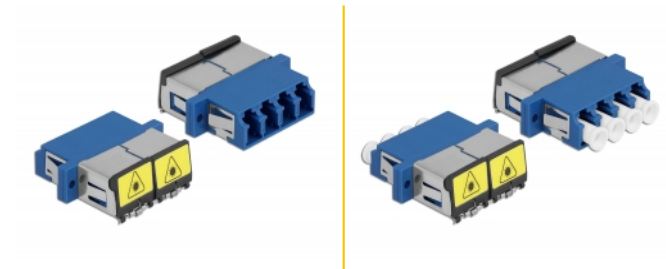

Delock Optisk fiberkopplare med laserskyddsflik LC Quad hona till LC Quad hona singelläge blå

Beskrivning

Med LC Quad-kopplingen från Delock kan optiska fiberanslutningar hane enkelt anslutas till varandra. Kopplingen gör det möjligt att skapa en direktanslutning till den optiska fiberkabeln och passar för enkel montering optiska fiberanslutningslådor, skåp och patchpaneler.

Skyddar mot laserstrålning

Den inbyggda fliken säkerställer skydd mot laserstrålning.

Skydd från dammskydd

Kopplingen är utrustad med ett lämpligt lock för att skydda bussningen från damm och hålla den ren.

Artikelnummer 86903

EAN: 4043619869039

Ursprungsland: China

Paket: Zippåse

Specifikationer

- Anslutning:
 - 1 x LC Quad hona >
 - 1 x LC Quad hona
- För singlemodfiber
- Keramisk hylsa
- Med en laserskyddsflik och ett dammskyddslock
- Montering via metallhållare eller skruvar
- 2 x monteringshål
- Monteringshål diameter: 2,3 mm
- Skruvhåldelning: ca 30,7 mm
- Panelutskärning (BxH): ca 26,6 x 9,5 mm
- Driftstemperatur: -20 °C ~ 70 °C
- Material: plast
- Färg: blå
- Mått (LxBxH): ca 29,2 x 25,6 x 9,3 mm

Systemkrav

- En ledig LC Quad-port hane

Paketets innehåll

- LC Quad-koppling

Bilder

Interface

Kontakt 1:	1 x LC Quad hona
Kontakt 2:	1 x LC Quad hona

Technical characteristics