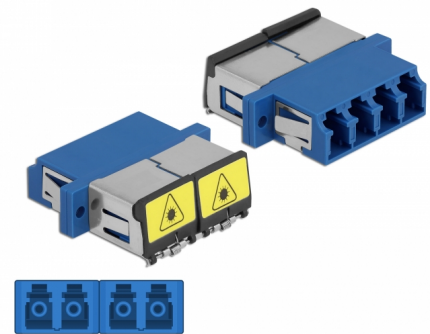

Delock Optisk fiberkopplare med laserskyddsflik LC Quad hona till LC Quad hona singelläge blå

Beskrivning

Med LC Quad-kopplingen från Delock kan optiska fiberanslutningar hane enkelt anslutas till varandra. Kopplingen gör det möjligt att skapa en direktanslutning till den optiska fiberkabeln och passar för enkel montering optiska fiberanslutningslådor, skåp och patchpaneler.

Skyddar mot laserstrålning

Den inbyggda fliken säkerställer skydd mot laserstrålning.

Skydd från dammskydd

Kopplingen är utrustad med ett lämpligt lock för att skydda bussningen från damm och hålla den ren.

Artikelnummer 86903

EAN: 4043619869039

Ursprungsland: China

Paket: Zippåse

Specifikationer

- Anslutning:
 - 1 x LC Quad hona >
 - 1 x LC Quad hona
- För singlemodfiber
- Keramisk hylsa
- Med en laserskyddsflik och ett dammskyddslock
- Montering via metallhållare eller skruvar
- 2 x monteringshål
- Monteringshål diameter: 2,3 mm
- Skruvhåldelning: ca 30,7 mm
- Panelutskärning (BxH): ca 26,6 x 9,5 mm
- Driftstemperatur: -20 °C ~ 70 °C
- Material: plast
- Färg: blå
- Mått (LxBxH): ca 29,2 x 25,6 x 9,3 mm

Driftstemperatur:	-20 °C ~ 70 °C
-------------------	----------------

Physical characteristics

Material:	Plast
Längd:	29.2 mm
Width:	25,6 mm
Height:	9,3 mm
Färg:	blå