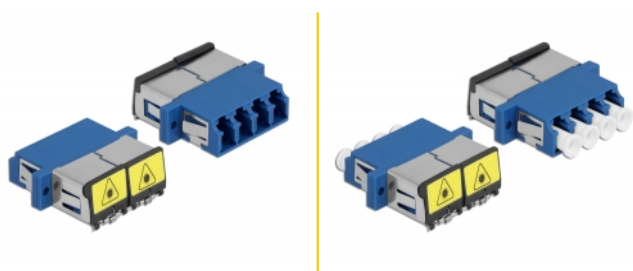

Delock Cuplaj optic din fibre cu protecție laser flip LC Quad mamă la LC Quad mamă Single-mode, albastru

Descriere scurta

Cu acest cuplaj LC Quad de la Delock, conectorii din fibre optice tată se pot conecta cu ușurință între ei. Cuplarea permite conectarea directă la cablul de fibră optică și este potrivit pentru montarea simplă în cutii de conexiuni din fibre optice, dulapuri și panouri tip buzunar.

Protecție împotriva radiațiilor laser

Flip-ul integrat asigură protecția împotriva radiațiilor laser.

Protecție împotriva prafului datorită capacului

Ambreiajul este echipat cu un capac potrivit pentru a proteja manșonul de praf și pentru a-l păstra curat.

**Nr. 86903**

EAN: 4043619869039

Țara de origine: China

Pachet: Pungă din plastic
cu închidere tip fermoar

Detalii tehnice

- Conectori:
 - 1 x LC Quad mamă >
 - 1 x LC Quad mamă
- Pentru fibră multi-mod
- Manșon din ceramică
- Cu laser de protecție flip și un capac de protecție împotriva prafului
- Montare prin suport metalic sau șuruburi
- 2 găuri de montare
- Diametrul orificiului de montare: 2,3 mm
- Distanță orificiu șurub: cca 30,7 mm
- Decupaj panou (LxÎ): aprox. 26,6 x 9,5 mm
- Temperatură în stare de funcționare: -20 °C ~ 70 °C
- Material: plastic
- Culoare: albastru
- Dimensiunii (LxÎxI): aprox. 29,2 x 25,6 x 9,3 mm

Cerinte de sistem

- Un port tată LC Quad liber

Pachetul contine

- ambreiaje LC Quad

Imagini

Interface

Conector 1:	1 x LC Quad mamă
Conector 2:	1 x LC Quad mamă

Technical characteristics