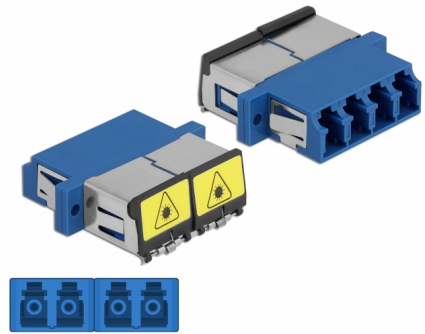

Delock Cuplaj optic din fibre cu protecție laser flip LC Quad mamă la LC Quad mamă Single-mode, albastru

Descriere scurta

Cu acest cuplaj LC Quad de la Delock, conectorii din fibre optice tată se pot conecta cu ușurință între ei. Cuplarea permite conectarea directă la cablul de fibră optică și este potrivit pentru montarea simplă în cutii de conexiuni din fibre optice, dulapuri și panouri tip buzunar.

Protecție împotriva radiațiilor laser

Flip-ul integrat asigură protecția împotriva radiațiilor laser.

Protecție împotriva prafului datorită capacului

Ambreiajul este echipat cu un capac potrivit pentru a proteja manșonul de praf și pentru a-l păstra curat.

**Nr. 86903**

EAN: 4043619869039

Țara de origine: China

Pachet: Pungă din plastic
cu închidere tip fermoar

Detalii tehnice

- Conectori:
 - 1 x LC Quad mamă >
 - 1 x LC Quad mamă
- Pentru fibră multi-mod
- Manșon din ceramică
- Cu laser de protecție flip și un capac de protecție împotriva prafului
- Montare prin suport metalic sau șuruburi
- 2 găuri de montare
- Diametrul orificiului de montare: 2,3 mm
- Distanță orificiu șurub: cca 30,7 mm
- Decupaj panou (LxÎ): aprox. 26,6 x 9,5 mm
- Temperatură în stare de funcționare: -20 °C ~ 70 °C
- Material: plastic
- Culoare: albastru
- Dimensiunii (LxÎxI): aprox. 29,2 x 25,6 x 9,3 mm

Cerinte de sistem

- Un port tată LC Quad liber

Pachetul contine

- ambreiaje LC Quad

Imagini

Interface

Conector 1:	1 x LC Quad mamă
Conector 2:	1 x LC Quad mamă

Technical characteristics